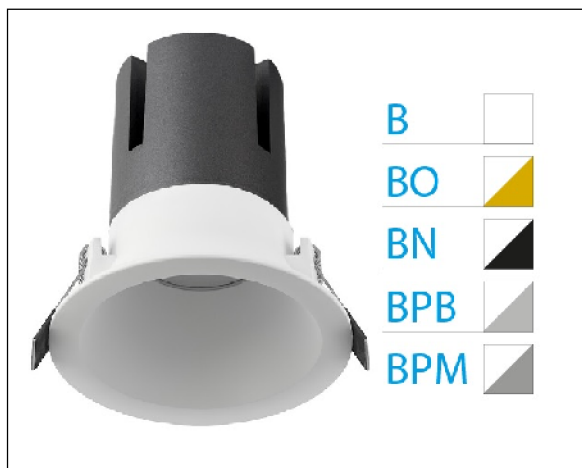

DOWNLIGHT ZORA EMPOTRAR IP20 20W 4000K 38° BL/NEGRO DALI

Lighting with you

REFERENCIA	6037120BN38C
EAN-13	8433973526796
CONSUMO	20W
°K	4000K
COLOR ITEM	Blanco/Negro
MATERIAL PRODUCTO	Aluminio
LUMENS/WATT	80Lm/W
LUMENS	1600LM
CHIP	CREE
NUMERO CHIPS	1PCS
DRIVER	Eaglerise
VIDA UTIL	35000H
FLICKER	No Flicker
%THD	<15
FACTOR DE POTENCIA	≥0.9
SDCM	<6
REGULACION	DALI
IP	IP20
ORIENTABLE	No
ANGULO APERTURA	38°
TEMP. TRABAJO	-20°+40°
VOLTAJE ENTRADA	AC220V-240V
CLASE	CLASE II
VOLTAJE SALIDA	25-42V
FRECUENCIA	50-60Hz
mA	501ra
CRI	>80
UGR	<19
DIAMETRO	115mm
ALTURA	115mm
CORTE	100mm
PESO	0.56Kg
GARANTIA	5 Años
CERTIFICADO	CE