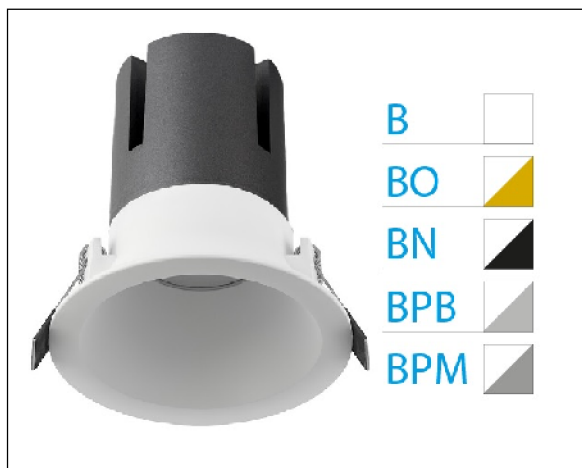

DOWNLIGHT ZORA EMPOTRAR IP20 20W 4000K 38° BL/NEGRO S/R

Lighting with you

REFERENCIA	6037120BN38SR
EAN-13	8433973526642
CONSUMO	20W
°K	4000K
COLOR ITEM	Blanco/Negro
MATERIAL PRODUCTO	Aluminio
LUMENS/WATT	80Lm/W
LUMENS	1600LM
CHIP	CREE
NUMERO CHIPS	1PCS
DRIVER	Eaglerise
VIDA UTIL	35000H
FLICKER	No Flicker
%THD	<15
FACTOR DE POTENCIA	≥0.9
SDCM	<6
REGULACION	SR
IP	IP20
ORIENTABLE	No
ANGULO APERTURA	38°
TEMP. TRABAJO	-20°+40°
VOLTAJE ENTRADA	AC220V-240V
CLASE	CLASE II
VOLTAJE SALIDA	25-42V
FRECUENCIA	50-60Hz
mA	501ra
CRI	>80
UGR	<19
DIAMETRO	115mm
ALTURA	115mm
CORTE	100mm
PESO	0.56Kg
GARANTIA	5 Años
CERTIFICADO	CE