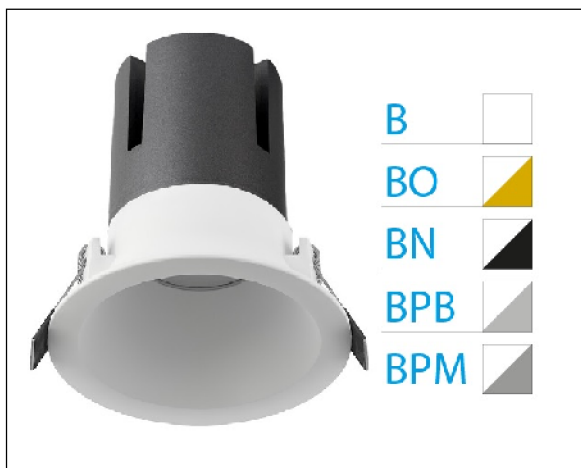

# DOWNLIGHT ZORA EMPOTRAR IP20 20W 4000K 15° BL/PL BRILLO S/R

*Lighting with you*

<b>REFERENCIA</b>	6037120BPB15SR
<b>EAN-13</b>	8433973526222
<b>CONSUMO</b>	20W
<b>°K</b>	4000K
<b>COLOR ITEM</b>	Blanco/Plata Brillo
<b>MATERIAL PRODUCTO</b>	Aluminio
<b>LUMENS/WATT</b>	80Lm/W
<b>LUMENS</b>	1600LM
<b>CHIP</b>	CREE
<b>NUMERO CHIPS</b>	1PCS
<b>DRIVER</b>	Eaglerise
<b>VIDA UTIL</b>	35000H
<b>FLICKER</b>	No Flicker
<b>%THD</b>	<15
<b>FACTOR DE POTENCIA</b>	≥0.9
<b>SDCM</b>	<6
<b>REGULACION</b>	SR
<b>IP</b>	IP20
<b>ORIENTABLE</b>	No
<b>ANGULO APERTURA</b>	15°
<b>TEMP. TRABAJ</b>	-20°+40°
<b>VOLTAJE ENTRADA</b>	AC220V-240V
<b>CLASE</b>	CLASE II
<b>VOLTAJE SALIDA</b>	25-42V
<b>FRECUENCIA</b>	50-60Hz
<b>mA</b>	500mA
<b>CRI</b>	>80
<b>UGR</b>	<19
<b>DIAMETRO</b>	115mm
<b>ALTURA</b>	115mm
<b>CORTE</b>	100mm
<b>PESO</b>	0.56Kg
<b>GARANTIA</b>	5 Años
<b>CERTIFICADO</b>	CE