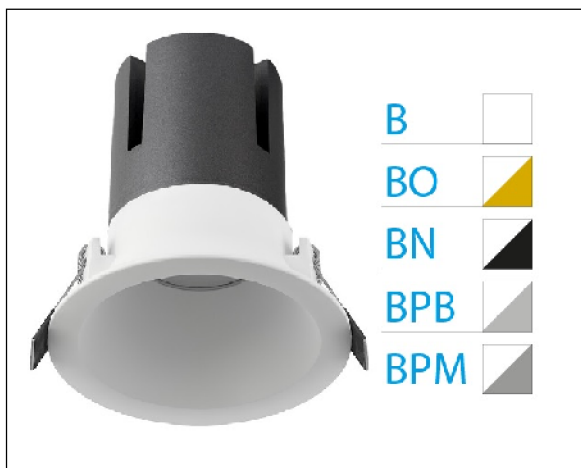

DOWNLIGHT ZORA EMPOTRAR IP20 20W 4000K 24° BL/PL BRILLO PUSH

Lighting with you

REFERENCIA	6037120BPB24A
EAN-13	8433973526475
CONSUMO	20W
°K	4000K
COLOR ITEM	Blanco/Plata Brillo
MATERIAL PRODUCTO	Aluminio
LUMENS/WATT	80Lm/W
LUMENS	1600LM
CHIP	CREE
NUMERO CHIPS	1PCS
DRIVER	Eaglerise
VIDA UTIL	35000H
FLICKER	No Flicker
%THD	<15
FACTOR DE POTENCIA	≥0.9
SDCM	<6
REGULACION	PUSH
IP	IP20
ORIENTABLE	No
ANGULO APERTURA	24°
TEMP. TRABAJ	-20°+40°
VOLTAJE ENTRADA	AC220V-240V
CLASE	CLASE II
VOLTAJE SALIDA	25-42V
FRECUENCIA	50-60Hz
mA	500mA
CRI	>80
UGR	<19
DIAMETRO	115mm
ALTURA	115mm
CORTE	100mm
PESO	0.56Kg
GARANTIA	5 Años
CERTIFICADO	CE