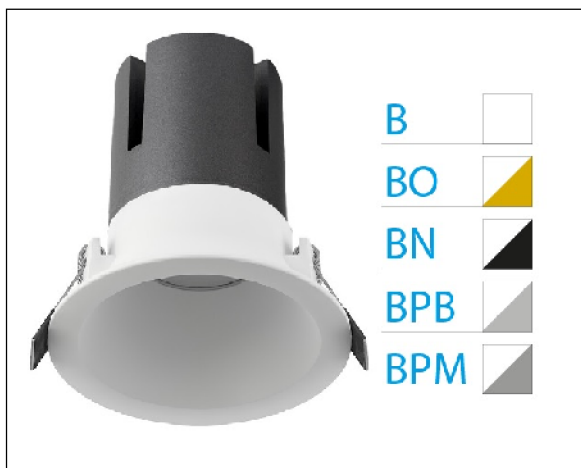

DOWNLIGHT ZORA EMPOTRAR IP20 20W 4000K 24° BL/PL BRILLO DALI

Lighting with you

REFERENCIA	6037120BPB24C
EAN-13	8433973526574
CONSUMO	20W
°K	4000K
COLOR ITEM	Blanco/Plata Brillo
MATERIAL PRODUCTO	Aluminio
LUMENS/WATT	80Lm/W
LUMENS	1600LM
CHIP	CREE
NUMERO CHIPS	1PCS
DRIVER	Eaglerise
VIDA UTIL	35000H
FLICKER	No Flicker
%THD	<15
FACTOR DE POTENCIA	≥0.9
SDCM	<6
REGULACION	DALI
IP	IP20
ORIENTABLE	No
ANGULO APERTURA	24°
TEMP. TRABAJ	-20°+40°
VOLTAJE ENTRADA	AC220V-240V
CLASE	CLASE II
VOLTAJE SALIDA	25-42V
FRECUENCIA	50-60Hz
mA	500mA
CRI	>80
UGR	<19
DIAMETRO	115mm
ALTURA	115mm
CORTE	100mm
PESO	0.56Kg
GARANTIA	5 Años
CERTIFICADO	CE