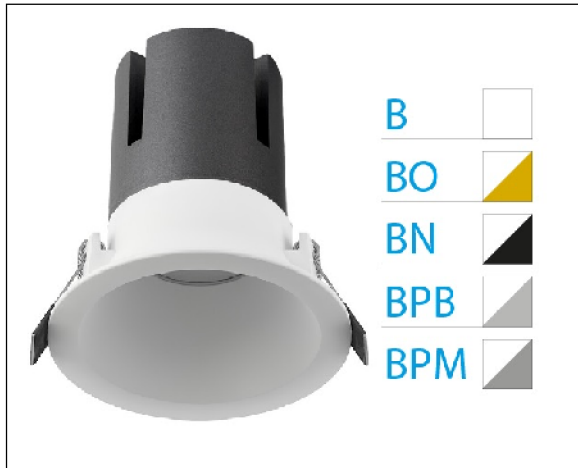

DOWNLIGHT ZORA EMPOTRAR IP20 20W 4000K 24° BL/PL MATE 1-10V

Lighting with you

REFERENCIA	6037120BPM24B
EAN-13	8433973526536
CONSUMO	20W
°K	4000K
COLOR ITEM	Blanco/Plata Mate
MATERIAL PRODUCTO	Aluminio
LUMENS/WATT	80Lm/W
LUMENS	1600LM
CHIP	CREE
NUMERO CHIPS	1PCS
DRIVER	Eaglerise
VIDA UTIL	35000H
FLICKER	No Flicker
%THD	<15
FACTOR DE POTENCIA	≥0.9
SDCM	<6
REGULACION	1-10V
IP	IP20
ORIENTABLE	No
ANGULO APERTURA	24°
TEMP. TRABAJ	-20°+40°
VOLTAJE ENTRADA	AC220V-240V
CLASE	CLASE II
VOLTAJE SALIDA	25-42V
FRECUENCIA	50-60Hz
mA	500mA
CRI	>80
UGR	<19
DIAMETRO	115mm
ALTURA	115mm
CORTE	100mm
PESO	0.56Kg
GARANTIA	5 Años
CERTIFICADO	CE