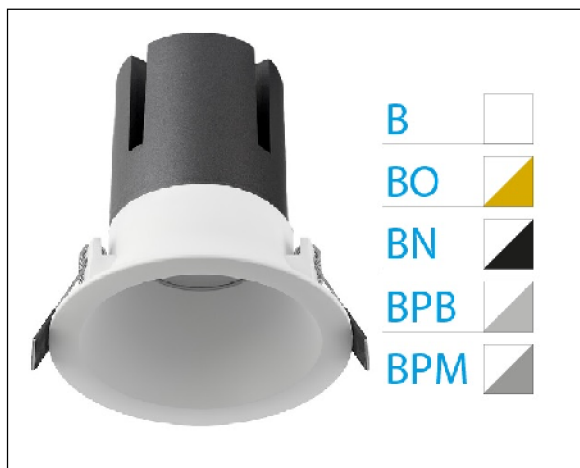

DOWNLIGHT ZORA EMPOTRAR IP20 20W 4000K 38° BL/PL MATE S/R

Lighting with you

REFERENCIA	6037120BPM38SR
EAN-13	8433973526635
CONSUMO	20W
°K	4000K
COLOR ITEM	Blanco/Plata Mate
MATERIAL PRODUCTO	Aluminio
LUMENS/WATT	80Lm/W
LUMENS	1600LM
CHIP	CREE
NUMERO CHIPS	1PCS
DRIVER	Eaglerise
VIDA UTIL	35000H
FLICKER	No Flicker
%THD	<15
FACTOR DE POTENCIA	≥0.9
SDCM	<6
REGULACION	SR
IP	IP20
ORIENTABLE	No
ANGULO APERTURA	38°
TEMP. TRABAJO	-20°+40°
VOLTAJE ENTRADA	AC220V-240V
CLASE	CLASE II
VOLTAJE SALIDA	25-42V
FRECUENCIA	50-60Hz
mA	501ra
CRI	>80
UGR	<19
DIAMETRO	115mm
ALTURA	115mm
CORTE	100mm
PESO	0.56Kg
GARANTIA	5 Años
CERTIFICADO	CE