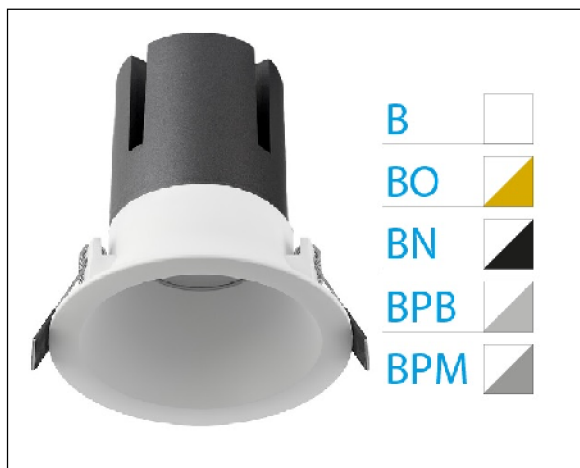

DOWNLIGHT ZORA EMPOTRAR IP44 20W 4000K 15° BLANCO PUSH

Lighting with you

REFERENCIA	6037144B15A
EAN-13	8433973526857
CONSUMO	20W
°K	4000K
COLOR ITEM	Blanco
MATERIAL PRODUCTO	Aluminio
LUMENS/WATT	80Lm/W
LUMENS	1600LM
CHIP	CREE
NUMERO CHIPS	1PCS
DRIVER	Eaglerise
VIDA UTIL	35000H
FLICKER	No Flicker
%THD	<15
FACTOR DE POTENCIA	≥0.9
SDCM	<6
REGULACION	PUSH
IP	IP44
ORIENTABLE	No
ANGULO APERTURA	15°
TEMP. TRABAJ	-20°+40°
VOLTAJE ENTRADA	AC220V-240V
CLASE	CLASE II
VOLTAJE SALIDA	25-42V
FRECUENCIA	50-60Hz
mA	500mA
CRI	>80
UGR	<19
DIAMETRO	115mm
ALTURA	115mm
CORTE	100mm
PESO	0.56Kg
GARANTIA	5 Años
CERTIFICADO	CE