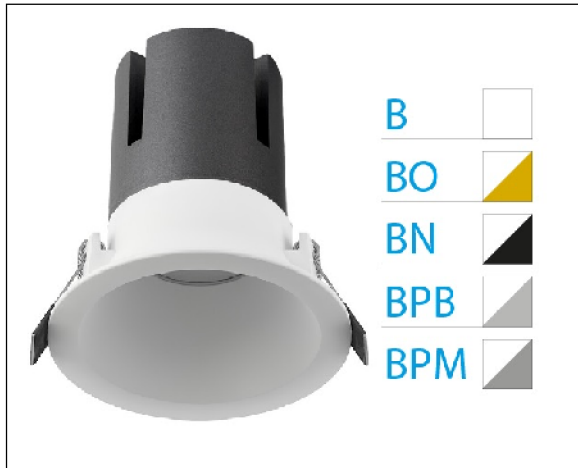

DOWNLIGHT ZORA EMPOTRAR IP44 20W 4000K 15° BLANCO 1-10V

Lighting with you

REFERENCIA	6037144B15B
EAN-13	8433973526901
CONSUMO	20W
°K	4000K
COLOR ITEM	Blanco
MATERIAL PRODUCTO	Aluminio
LUMENS/WATT	80Lm/W
LUMENS	1600LM
CHIP	CREE
NUMERO CHIPS	1PCS
DRIVER	Eaglerise
VIDA UTIL	35000H
FLICKER	No Flicker
%THD	<15
FACTOR DE POTENCIA	≥0.9
SDCM	<6
REGULACION	1-10V
IP	IP44
ORIENTABLE	No
ANGULO APERTURA	15°
TEMP. TRABAJO	-20°+40°
VOLTAJE ENTRADA	AC220V-240V
CLASE	CLASE II
VOLTAJE SALIDA	25-42V
FRECUENCIA	50-60Hz
mA	500mA
CRI	>80
UGR	<19
DIAMETRO	115mm
ALTURA	115mm
CORTE	100mm
PESO	0.56Kg
GARANTIA	5 Años
CERTIFICADO	CE