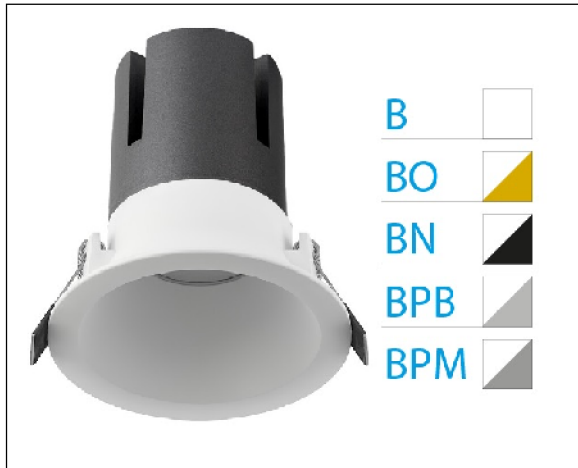

DOWNLIGHT ZORA EMPOTRAR IP44 20W 4000K 24° BLANCO PUSH

Lighting with you

REFERENCIA	6037144B24A
EAN-13	8433973527052
CONSUMO	20W
°K	4000K
COLOR ITEM	Blanco
MATERIAL PRODUCTO	Aluminio
LUMENS/WATT	80Lm/W
LUMENS	1600LM
CHIP	CREE
NUMERO CHIPS	1PCS
DRIVER	Eaglerise
VIDA UTIL	35000H
FLICKER	No Flicker
%THD	<15
FACTOR DE POTENCIA	≥0.9
SDCM	<6
REGULACION	PUSH
IP	IP44
ORIENTABLE	No
ANGULO APERTURA	24°
TEMP. TRABAJ	-20°+40°
VOLTAJE ENTRADA	AC220V-240V
CLASE	CLASE II
VOLTAJE SALIDA	25-42V
FRECUENCIA	50-60Hz
mA	500mA
CRI	>80
UGR	<19
DIAMETRO	115mm
ALTURA	115mm
CORTE	100mm
PESO	0.56Kg
GARANTIA	5 Años
CERTIFICADO	CE