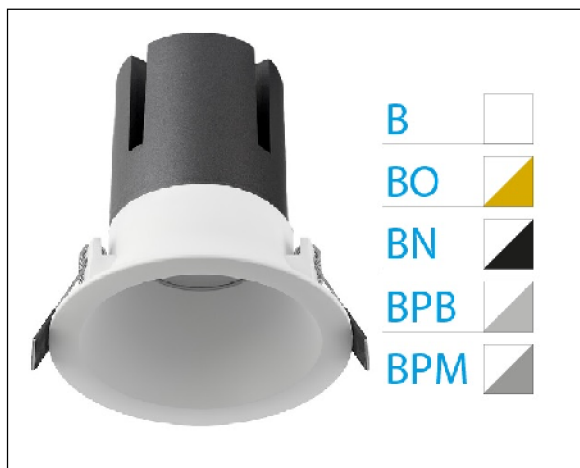

# DOWNLIGHT ZORA EMPOTRAR IP44 20W 4000K 24° BLANCO DALI

*Lighting with you*

<b>REFERENCIA</b>	6037144B24C
<b>EAN-13</b>	8433973527151
<b>CONSUMO</b>	20W
<b>°K</b>	4000K
<b>COLOR ITEM</b>	Blanco
<b>MATERIAL PRODUCTO</b>	Aluminio
<b>LUMENS/WATT</b>	80Lm/W
<b>LUMENS</b>	1600LM
<b>CHIP</b>	CREE
<b>NUMERO CHIPS</b>	1PCS
<b>DRIVER</b>	Eaglerise
<b>VIDA UTIL</b>	35000H
<b>FLICKER</b>	No Flicker
<b>%THD</b>	<15
<b>FACTOR DE POTENCIA</b>	≥0.9
<b>SDCM</b>	<6
<b>REGULACION</b>	DALI
<b>IP</b>	IP44
<b>ORIENTABLE</b>	No
<b>ANGULO APERTURA</b>	24°
<b>TEMP. TRABAJ</b>	-20°+40°
<b>VOLTAJE ENTRADA</b>	AC220V-240V
<b>CLASE</b>	CLASE II
<b>VOLTAJE SALIDA</b>	25-42V
<b>FRECUENCIA</b>	50-60Hz
<b>mA</b>	500mA
<b>CRI</b>	>80
<b>UGR</b>	<19
<b>DIAMETRO</b>	115mm
<b>ALTURA</b>	115mm
<b>CORTE</b>	100mm
<b>PESO</b>	0.56Kg
<b>GARANTIA</b>	5 Años
<b>CERTIFICADO</b>	CE