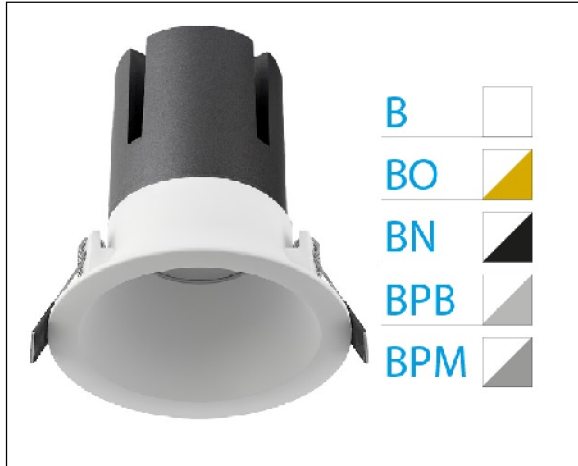

DOWNLIGHT ZORA EMPOTRAR IP44 20W 4000K 38° BLANCO S/R

Lighting with you

| | |
|---------------------------|---------------|
| REFERENCIA | 6037144B38SR |
| EAN-13 | 8433973527205 |
| CONSUMO | 20W |
| °K | 4000K |
| COLOR ITEM | Blanco |
| MATERIAL PRODUCTO | Aluminio |
| LUMENS/WATT | 80Lm/W |
| LUMENS | 1600LM |
| CHIP | CREE |
| NUMERO CHIPS | 1PCS |
| DRIVER | Eaglerise |
| VIDA UTIL | 35000H |
| FLICKER | No Flicker |
| %THD | <15 |
| FACTOR DE POTENCIA | ≥0.9 |
| SDCM | <6 |
| REGULACION | SR |
| IP | IP44 |
| ORIENTABLE | No |
| ANGULO APERTURA | 38° |
| TEMP. TRABAJ | -20°+40° |
| VOLTAJE ENTRADA | AC220V-240V |
| CLASE | CLASE II |
| VOLTAJE SALIDA | 25-42V |
| FRECUENCIA | 50-60Hz |
| mA | 500ma |
| CRI | >80 |
| UGR | <19 |
| DIAMETRO | 115mm |
| ALTURA | 115mm |
| CORTE | 100mm |
| PESO | 0.56Kg |
| GARANTIA | 5 Años |
| CERTIFICADO | CE |