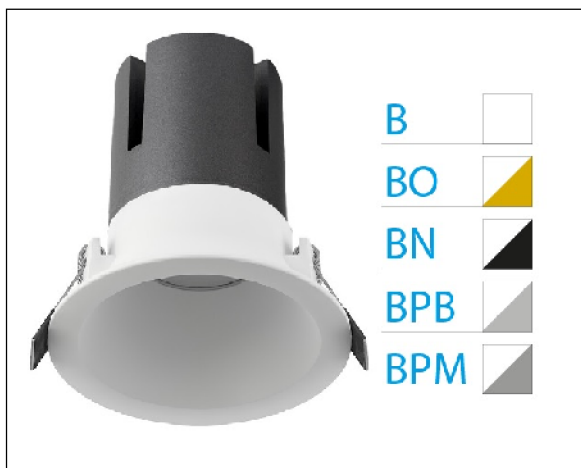

DOWNLIGHT ZORA EMPOTRAR IP44 20W 4000K 15° BL/NEGRO S/R

Lighting with you

REFERENCIA	6037144BN15SR
EAN-13	8433973526840
CONSUMO	20W
°K	4000K
COLOR ITEM	Blanco/Negro
MATERIAL PRODUCTO	Aluminio
LUMENS/WATT	80Lm/W
LUMENS	1600LM
CHIP	CREE
NUMERO CHIPS	1PCS
DRIVER	Eaglerise
VIDA UTIL	35000H
FLICKER	No Flicker
%THD	<15
FACTOR DE POTENCIA	≥0.9
SDCM	<6
REGULACION	SR
IP	IP44
ORIENTABLE	No
ANGULO APERTURA	15°
TEMP. TRABAJO	-20°+40°
VOLTAJE ENTRADA	AC220V-240V
CLASE	CLASE II
VOLTAJE SALIDA	25-42V
FRECUENCIA	50-60Hz
mA	500mA
CRI	>80
UGR	<19
DIAMETRO	115mm
ALTURA	115mm
CORTE	100mm
PESO	0.56Kg
GARANTIA	5 Años
CERTIFICADO	CE