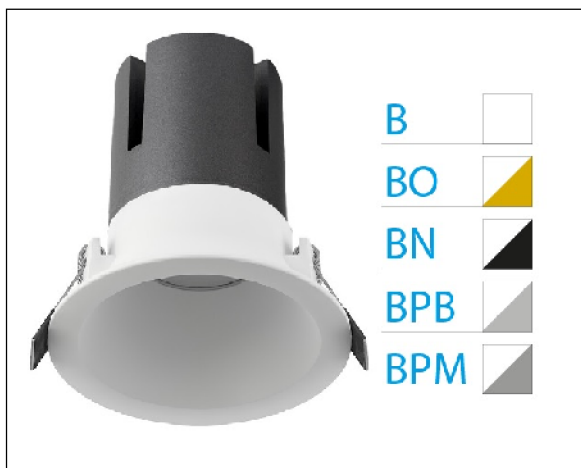

DOWNLIGHT ZORA EMPOTRAR IP44 20W 4000K 38° BL/NEGRO 1-10V

Lighting with you

REFERENCIA	6037144BN38B
EAN-13	8433973527342
CONSUMO	20W
°K	4000K
COLOR ITEM	Blanco/Negro
MATERIAL PRODUCTO	Aluminio
LUMENS/WATT	80Lm/W
LUMENS	1600LM
CHIP	CREE
NUMERO CHIPS	1PCS
DRIVER	Eaglerise
VIDA UTIL	35000H
FLICKER	No Flicker
%THD	<15
FACTOR DE POTENCIA	≥0.9
SDCM	<6
REGULACION	1-10V
IP	IP44
ORIENTABLE	No
ANGULO APERTURA	38°
TEMP. TRABAJ	-20°+40°
VOLTAJE ENTRADA	AC220V-240V
CLASE	CLASE II
VOLTAJE SALIDA	25-42V
FRECUENCIA	50-60Hz
mA	500ma
CRI	>80
UGR	<19
DIAMETRO	115mm
ALTURA	115mm
CORTE	100mm
PESO	0.56Kg
GARANTIA	5 Años
CERTIFICADO	CE