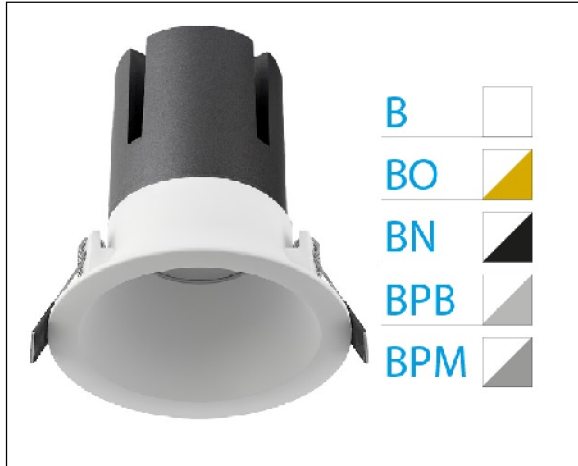

DOWNLIGHT ZORA EMPOTRAR IP44 20W 4000K 15° BL/ORO 1-10V

Lighting with you

REFERENCIA	6037144BO15B
EAN-13	8433973526918
CONSUMO	20W
°K	4000K
COLOR ITEM	Blanco/Oro
MATERIAL PRODUCTO	Aluminio
LUMENS/WATT	80Lm/W
LUMENS	1600LM
CHIP	CREE
NUMERO CHIPS	1PCS
DRIVER	Eaglerise
VIDA UTIL	35000H
FLICKER	No Flicker
%THD	<15
FACTOR DE POTENCIA	≥0.9
SDCM	<6
REGULACION	1-10V
IP	IP44
ORIENTABLE	No
ANGULO APERTURA	15°
TEMP. TRABAJ	-20°+40°
VOLTAJE ENTRADA	AC220V-240V
CLASE	CLASE II
VOLTAJE SALIDA	25-42V
FRECUENCIA	50-60Hz
mA	500mA
CRI	>80
UGR	<19
DIAMETRO	115mm
ALTURA	115mm
CORTE	100mm
PESO	0.56Kg
GARANTIA	5 Años
CERTIFICADO	CE