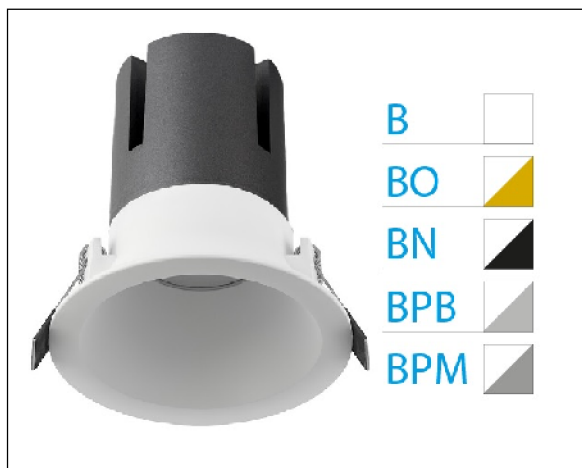

DOWNLIGHT ZORA EMPOTRAR IP44 20W 4000K 24° BL/ORO 1-10V

Lighting with you

REFERENCIA	6037144BO24B
EAN-13	8433973527113
CONSUMO	20W
°K	4000K
COLOR ITEM	Blanco/Oro
MATERIAL PRODUCTO	Aluminio
LUMENS/WATT	80Lm/W
LUMENS	1600LM
CHIP	CREE
NUMERO CHIPS	1PCS
DRIVER	Eaglerise
VIDA UTIL	35000H
FLICKER	No Flicker
%THD	<15
FACTOR DE POTENCIA	≥0.9
SDCM	<6
REGULACION	1-10V
IP	IP44
ORIENTABLE	No
ANGULO APERTURA	24°
TEMP. TRABAJ	-20°+40°
VOLTAJE ENTRADA	AC220V-240V
CLASE	CLASE II
VOLTAJE SALIDA	25-42V
FRECUENCIA	50-60Hz
mA	500mA
CRI	>80
UGR	<19
DIAMETRO	115mm
ALTURA	115mm
CORTE	100mm
PESO	0.56Kg
GARANTIA	5 Años
CERTIFICADO	CE