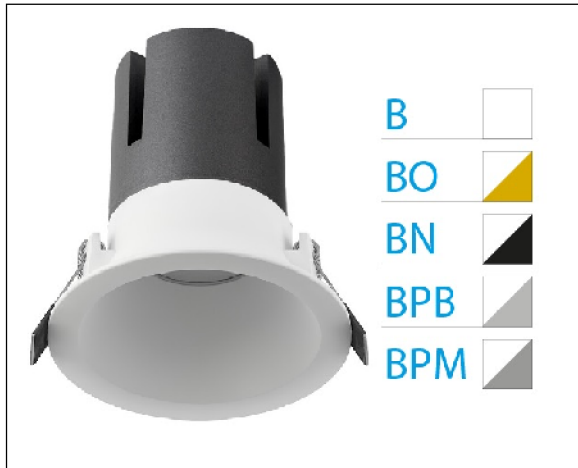

DOWNLIGHT ZORA EMPOTRAR IP44 20W 4000K 15° BL/PL BRILLO PUSH

Lighting with you

| | |
|---------------------------|---------------------|
| REFERENCIA | 6037144BPB15A |
| EAN-13 | 8433973526871 |
| CONSUMO | 20W |
| °K | 4000K |
| COLOR ITEM | Blanco/Plata Brillo |
| MATERIAL PRODUCTO | Aluminio |
| LUMENS/WATT | 80Lm/W |
| LUMENS | 1600LM |
| CHIP | CREE |
| NUMERO CHIPS | 1PCS |
| DRIVER | Eaglerise |
| VIDA UTIL | 35000H |
| FLICKER | No Flicker |
| %THD | <15 |
| FACTOR DE POTENCIA | ≥0.9 |
| SDCM | <6 |
| REGULACION | PUSH |
| IP | IP44 |
| ORIENTABLE | No |
| ANGULO APERTURA | 15° |
| TEMP. TRABAJ | -20°+40° |
| VOLTAJE ENTRADA | AC220V-240V |
| CLASE | CLASE II |
| VOLTAJE SALIDA | 25-42V |
| FRECUENCIA | 50-60Hz |
| mA | 500mA |
| CRI | >80 |
| UGR | <19 |
| DIAMETRO | 115mm |
| ALTURA | 115mm |
| CORTE | 100mm |
| PESO | 0.56Kg |
| GARANTIA | 5 Años |
| CERTIFICADO | CE |