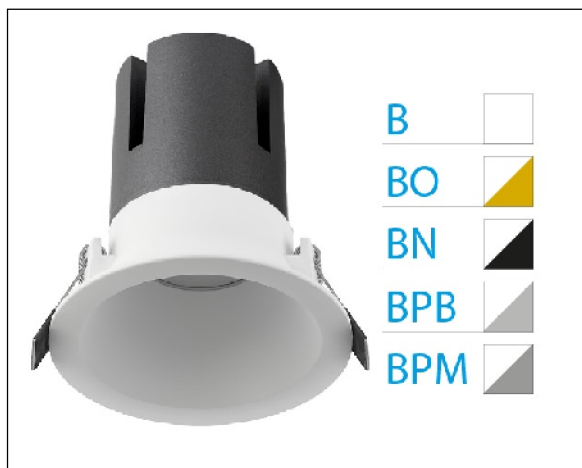

DOWNLIGHT ZORA EMPOTRAR IP44 20W 4000K 15° BL/PL BRILLO S/R

Lighting with you

REFERENCIA	6037144BPB15SR
EAN-13	8433973526826
CONSUMO	20W
°K	4000K
COLOR ITEM	Blanco/Plata Brillo
MATERIAL PRODUCTO	Aluminio
LUMENS/WATT	80Lm/W
LUMENS	1600LM
CHIP	CREE
NUMERO CHIPS	1PCS
DRIVER	Eaglerise
VIDA UTIL	35000H
FLICKER	No Flicker
%THD	<15
FACTOR DE POTENCIA	≥0.9
SDCM	<6
REGULACION	SR
IP	IP44
ORIENTABLE	No
ANGULO APERTURA	15°
TEMP. TRABAJO	-20°+40°
VOLTAJE ENTRADA	AC220V-240V
CLASE	CLASE II
VOLTAJE SALIDA	25-42V
FRECUENCIA	50-60Hz
mA	500mA
CRI	>80
UGR	<19
DIAMETRO	115mm
ALTURA	115mm
CORTE	100mm
PESO	0.56Kg
GARANTIA	5 Años
CERTIFICADO	CE