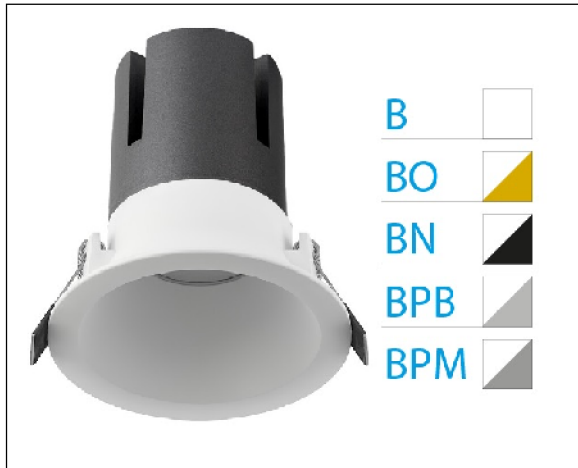

DOWNLIGHT ZORA EMPOTRAR IP44 20W 4000K 24° BL/PL BRILLO PUSH

Lighting with you

REFERENCIA	6037144BPB24A
EAN-13	8433973527076
CONSUMO	20W
°K	4000K
COLOR ITEM	Blanco/Plata Brillo
MATERIAL PRODUCTO	Aluminio
LUMENS/WATT	80Lm/W
LUMENS	1600LM
CHIP	CREE
NUMERO CHIPS	1PCS
DRIVER	Eaglerise
VIDA UTIL	35000H
FLICKER	No Flicker
%THD	<15
FACTOR DE POTENCIA	≥0.9
SDCM	<6
REGULACION	PUSH
IP	IP44
ORIENTABLE	No
ANGULO APERTURA	24°
TEMP. TRABAJ	-20°+40°
VOLTAJE ENTRADA	AC220V-240V
CLASE	CLASE II
VOLTAJE SALIDA	25-42V
FRECUENCIA	50-60Hz
mA	500mA
CRI	>80
UGR	<19
DIAMETRO	115mm
ALTURA	115mm
CORTE	100mm
PESO	0.56Kg
GARANTIA	5 Años
CERTIFICADO	CE