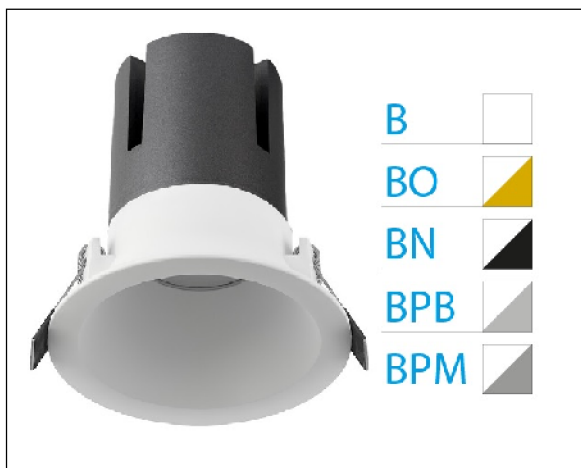

DOWNLIGHT ZORA EMPOTRAR IP44 20W 4000K 24° BL/PL BRILLO 1-10V

Lighting with you

REFERENCIA	6037144BPB24B
EAN-13	8433973527120
CONSUMO	20W
°K	4000K
COLOR ITEM	Blanco/Plata Brillo
MATERIAL PRODUCTO	Aluminio
LUMENS/WATT	80Lm/W
LUMENS	1600LM
CHIP	CREE
NUMERO CHIPS	1PCS
DRIVER	Eaglerise
VIDA UTIL	35000H
FLICKER	No Flicker
%THD	<15
FACTOR DE POTENCIA	≥0.9
SDCM	<6
REGULACION	1-10V
IP	IP44
ORIENTABLE	No
ANGULO APERTURA	24°
TEMP. TRABAJ	-20°+40°
VOLTAJE ENTRADA	AC220V-240V
CLASE	CLASE II
VOLTAJE SALIDA	25-42V
FRECUENCIA	50-60Hz
mA	500mA
CRI	>80
UGR	<19
DIAMETRO	115mm
ALTURA	115mm
CORTE	100mm
PESO	0.56Kg
GARANTIA	5 Años
CERTIFICADO	CE