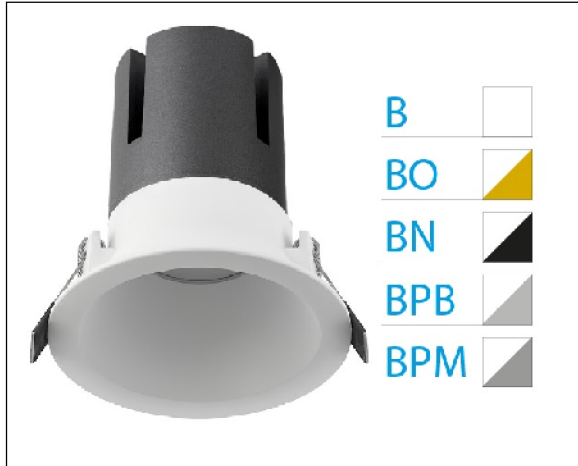

DOWNLIGHT ZORA EMPOTRAR IP44 20W 4000K 24° BL/PL BRILLO S/R

Lighting with you

REFERENCIA	6037144BPB24SR
EAN-13	8433973527021
CONSUMO	20W
°K	4000K
COLOR ITEM	Blanco/Plata Brillo
MATERIAL PRODUCTO	Aluminio
LUMENS/WATT	80Lm/W
LUMENS	1600LM
CHIP	CREE
NUMERO CHIPS	1PCS
DRIVER	Eaglerise
VIDA UTIL	35000H
FLICKER	No Flicker
%THD	<15
FACTOR DE POTENCIA	≥0.9
SDCM	<6
REGULACION	SR
IP	IP44
ORIENTABLE	No
ANGULO APERTURA	24°
TEMP. TRABAJO	-20°+40°
VOLTAJE ENTRADA	AC220V-240V
CLASE	CLASE II
VOLTAJE SALIDA	25-42V
FRECUENCIA	50-60Hz
mA	500mA
CRI	>80
UGR	<19
DIAMETRO	115mm
ALTURA	115mm
CORTE	100mm
PESO	0.56Kg
GARANTIA	5 Años
CERTIFICADO	CE