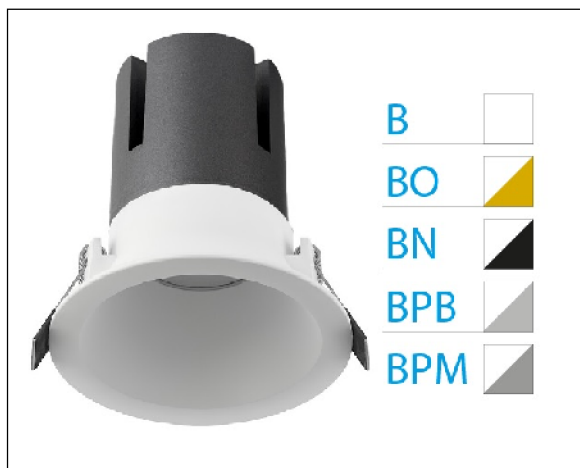

DOWNLIGHT ZORA EMPOTRAR IP44 20W 4000K 38° BL/PL BRILLO PUSH

Lighting with you

REFERENCIA	6037144BPB38A
EAN-13	8433973527274
CONSUMO	20W
°K	4000K
COLOR ITEM	Blanco/Plata Brillo
MATERIAL PRODUCTO	Aluminio
LUMENS/WATT	80Lm/W
LUMENS	1600LM
CHIP	CREE
NUMERO CHIPS	1PCS
DRIVER	Eaglerise
VIDA UTIL	35000H
FLICKER	No Flicker
%THD	<15
FACTOR DE POTENCIA	≥0.9
SDCM	<6
REGULACION	PUSH
IP	IP44
ORIENTABLE	No
ANGULO APERTURA	38°
TEMP. TRABAJ	-20°+40°
VOLTAJE ENTRADA	AC220V-240V
CLASE	CLASE II
VOLTAJE SALIDA	25-42V
FRECUENCIA	50-60Hz
mA	500ma
CRI	>80
UGR	<19
DIAMETRO	115mm
ALTURA	115mm
CORTE	100mm
PESO	0.56Kg
GARANTIA	5 Años
CERTIFICADO	CE