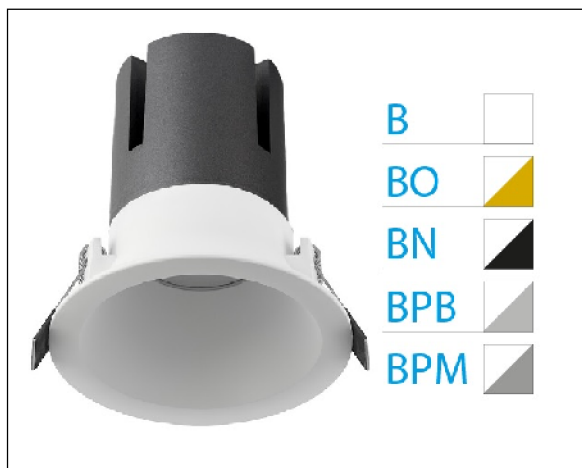

DOWNLIGHT ZORA EMPOTRAR IP44 20W 4000K 38° BL/PL BRILLO DALI

Lighting with you

REFERENCIA	6037144BPB38C
EAN-13	8433973527373
CONSUMO	20W
°K	4000K
COLOR ITEM	Blanco/Plata Brillo
MATERIAL PRODUCTO	Aluminio
LUMENS/WATT	80Lm/W
LUMENS	1600LM
CHIP	CREE
NUMERO CHIPS	1PCS
DRIVER	Eaglerise
VIDA UTIL	35000H
FLICKER	No Flicker
%THD	<15
FACTOR DE POTENCIA	≥0.9
SDCM	<6
REGULACION	DALI
IP	IP44
ORIENTABLE	No
ANGULO APERTURA	38°
TEMP. TRABAJ	-20°+40°
VOLTAJE ENTRADA	AC220V-240V
CLASE	CLASE II
VOLTAJE SALIDA	25-42V
FRECUENCIA	50-60Hz
mA	500ma
CRI	>80
UGR	<19
DIAMETRO	115mm
ALTURA	115mm
CORTE	100mm
PESO	0.56Kg
GARANTIA	5 Años
CERTIFICADO	CE