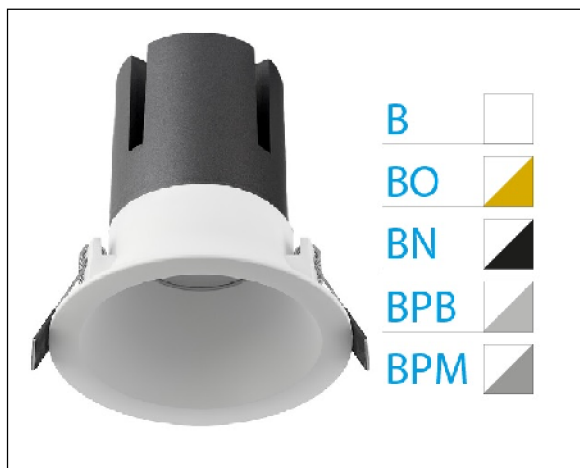

# DOWNLIGHT ZORA EMPOTRAR IP44 20W 4000K 38° BL/PL BRILLO S/R

*Lighting with you*

<b>REFERENCIA</b>	6037144BPB38SR
<b>EAN-13</b>	8433973527229
<b>CONSUMO</b>	20W
<b>°K</b>	4000K
<b>COLOR ITEM</b>	Blanco/Plata Brillo
<b>MATERIAL PRODUCTO</b>	Aluminio
<b>LUMENS/WATT</b>	80Lm/W
<b>LUMENS</b>	1600LM
<b>CHIP</b>	CREE
<b>NUMERO CHIPS</b>	1PCS
<b>DRIVER</b>	Eaglerise
<b>VIDA UTIL</b>	35000H
<b>FLICKER</b>	No Flicker
<b>%THD</b>	<15
<b>FACTOR DE POTENCIA</b>	≥0.9
<b>SDCM</b>	<6
<b>REGULACION</b>	SR
<b>IP</b>	IP44
<b>ORIENTABLE</b>	No
<b>ANGULO APERTURA</b>	38°
<b>TEMP. TRABAJ</b>	-20°+40°
<b>VOLTAJE ENTRADA</b>	AC220V-240V
<b>CLASE</b>	CLASE II
<b>VOLTAJE SALIDA</b>	25-42V
<b>FRECUENCIA</b>	50-60Hz
<b>mA</b>	500ma
<b>CRI</b>	>80
<b>UGR</b>	<19
<b>DIAMETRO</b>	115mm
<b>ALTURA</b>	115mm
<b>CORTE</b>	100mm
<b>PESO</b>	0.56Kg
<b>GARANTIA</b>	5 Años
<b>CERTIFICADO</b>	CE