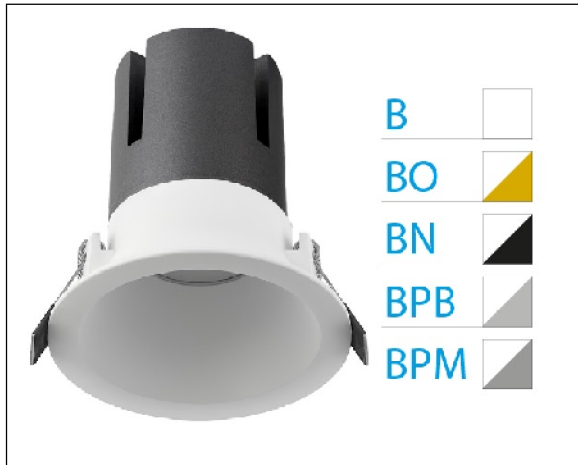

# DOWNLIGHT ZORA EMPOTRAR IP44 20W 4000K 15° BL/PL MATE PUSH

*Lighting with you*

<b>REFERENCIA</b>	6037144BPM15A
<b>EAN-13</b>	8433973526888
<b>CONSUMO</b>	20W
<b>°K</b>	4000K
<b>COLOR ITEM</b>	Blanco/Plata Mate
<b>MATERIAL PRODUCTO</b>	Aluminio
<b>LUMENS/WATT</b>	80Lm/W
<b>LUMENS</b>	1600LM
<b>CHIP</b>	CREE
<b>NUMERO CHIPS</b>	1PCS
<b>DRIVER</b>	Eaglerise
<b>VIDA UTIL</b>	35000H
<b>FLICKER</b>	No Flicker
<b>%THD</b>	<15
<b>FACTOR DE POTENCIA</b>	≥0.9
<b>SDCM</b>	<6
<b>REGULACION</b>	PUSH
<b>IP</b>	IP44
<b>ORIENTABLE</b>	No
<b>ANGULO APERTURA</b>	15°
<b>TEMP. TRABAJO</b>	-20°+40°
<b>VOLTAJE ENTRADA</b>	AC220V-240V
<b>CLASE</b>	CLASE II
<b>VOLTAJE SALIDA</b>	25-42V
<b>FRECUENCIA</b>	50-60Hz
<b>mA</b>	500mA
<b>CRI</b>	>80
<b>UGR</b>	<19
<b>DIAMETRO</b>	115mm
<b>ALTURA</b>	115mm
<b>CORTE</b>	100mm
<b>PESO</b>	0.56Kg
<b>GARANTIA</b>	5 Años
<b>CERTIFICADO</b>	CE