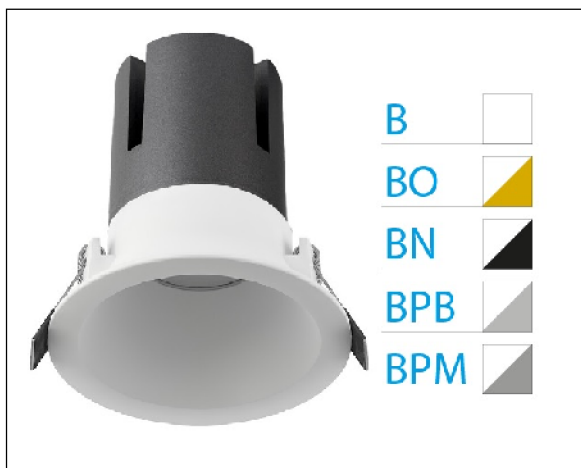

# DOWNLIGHT ZORA EMPOTRAR IP44 20W 4000K 24° BL/PL MATE PUSH

*Lighting with you*

<b>REFERENCIA</b>	6037144BPM24A
<b>EAN-13</b>	8433973527083
<b>CONSUMO</b>	20W
<b>°K</b>	4000K
<b>COLOR ITEM</b>	Blanco/Plata Mate
<b>MATERIAL PRODUCTO</b>	Aluminio
<b>LUMENS/WATT</b>	80Lm/W
<b>LUMENS</b>	1600LM
<b>CHIP</b>	CREE
<b>NUMERO CHIPS</b>	1PCS
<b>DRIVER</b>	Eaglerise
<b>VIDA UTIL</b>	35000H
<b>FLICKER</b>	No Flicker
<b>%THD</b>	<15
<b>FACTOR DE POTENCIA</b>	≥0.9
<b>SDCM</b>	<6
<b>REGULACION</b>	PUSH
<b>IP</b>	IP44
<b>ORIENTABLE</b>	No
<b>ANGULO APERTURA</b>	24°
<b>TEMP. TRABAJO</b>	-20°+40°
<b>VOLTAJE ENTRADA</b>	AC220V-240V
<b>CLASE</b>	CLASE II
<b>VOLTAJE SALIDA</b>	25-42V
<b>FRECUENCIA</b>	50-60Hz
<b>mA</b>	500mA
<b>CRI</b>	>80
<b>UGR</b>	<19
<b>DIAMETRO</b>	115mm
<b>ALTURA</b>	115mm
<b>CORTE</b>	100mm
<b>PESO</b>	0.56Kg
<b>GARANTIA</b>	5 Años
<b>CERTIFICADO</b>	CE