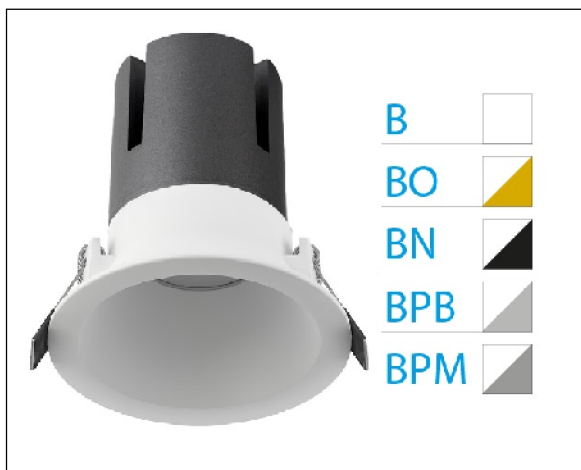

DOWNLIGHT ZORA EMPOTRAR IP44 20W 4000K 38° BL/PL MATE DALI

Lighting with you

REFERENCIA	6037144BPM38C
EAN-13	8433973527380
CONSUMO	20W
°K	4000K
COLOR ITEM	Blanco/Plata Mate
MATERIAL PRODUCTO	Aluminio
LUMENS/WATT	80Lm/W
LUMENS	1600LM
CHIP	CREE
NUMERO CHIPS	1PCS
DRIVER	Eaglerise
VIDA UTIL	35000H
FLICKER	No Flicker
%THD	<15
FACTOR DE POTENCIA	≥0.9
SDCM	<6
REGULACION	DALI
IP	IP44
ORIENTABLE	No
ANGULO APERTURA	38°
TEMP. TRABAJ	-20°+40°
VOLTAJE ENTRADA	AC220V-240V
CLASE	CLASE II
VOLTAJE SALIDA	25-42V
FRECUENCIA	50-60Hz
mA	500ma
CRI	>80
UGR	<19
DIAMETRO	115mm
ALTURA	115mm
CORTE	100mm
PESO	0.56Kg
GARANTIA	5 Años
CERTIFICADO	CE