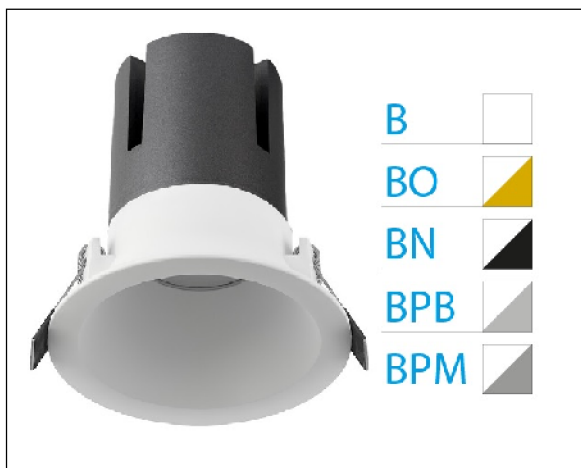

# DOWNLIGHT ZORA EMPOTRAR IP20 40W 3000K 15° BLANCO S/R

*Lighting with you*

<b>REFERENCIA</b>	6037320B15SR
<b>EAN-13</b>	8433973528608
<b>CONSUMO</b>	40W
<b>°K</b>	3000K
<b>COLOR ITEM</b>	Blanco
<b>MATERIAL PRODUCTO</b>	Aluminio
<b>LUMENS/WATT</b>	80Lm/W
<b>LUMENS</b>	3200LM
<b>CHIP</b>	CREE
<b>NUMERO CHIPS</b>	1PCS
<b>DRIVER</b>	Eaglerise
<b>VIDA UTIL</b>	35000H
<b>FLICKER</b>	No Flicker
<b>%THD</b>	<15
<b>FACTOR DE POTENCIA</b>	≥0.9
<b>SDCM</b>	<6
<b>REGULACION</b>	SR
<b>IP</b>	IP20
<b>ORIENTABLE</b>	No
<b>ANGULO APERTURA</b>	15°
<b>TEMP. TRABAJ</b>	-20°+40°
<b>VOLTAJE ENTRADA</b>	AC220V-240V
<b>CLASE</b>	CLASE II
<b>VOLTAJE SALIDA</b>	25-42V
<b>FRECUENCIA</b>	50-60Hz
<b>mA</b>	1000mA
<b>CRI</b>	>80
<b>UGR</b>	<19
<b>DIAMETRO</b>	165mm
<b>ALTURA</b>	160mm
<b>CORTE</b>	150mm
<b>PESO</b>	1.1Kg
<b>GARANTIA</b>	5 Años
<b>CERTIFICADO</b>	CE