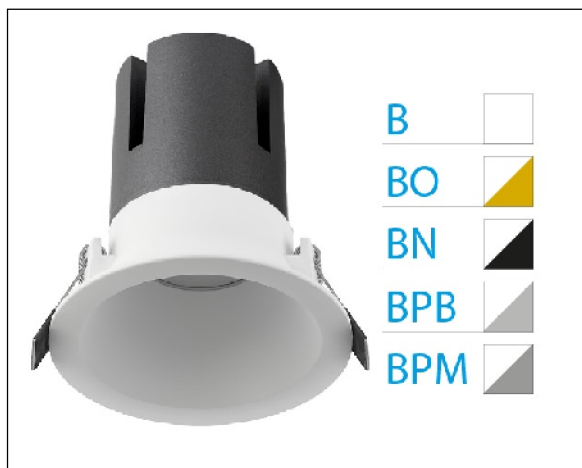

DOWNLIGHT ZORA EMPOTRAR IP20 40W 3000K 24° BLANCO PUSH

Lighting with you

REFERENCIA	6037320B24A
EAN-13	8433973528851
CONSUMO	40W
°K	3000K
COLOR ITEM	Blanco
MATERIAL PRODUCTO	Aluminio
LUMENS/WATT	80Lm/W
LUMENS	3200LM
CHIP	CREE
NUMERO CHIPS	1PCS
DRIVER	Eaglerise
VIDA UTIL	35000H
FLICKER	No Flicker
%THD	<15
FACTOR DE POTENCIA	≥0.9
SDCM	<6
REGULACION	PUSH
IP	IP20
ORIENTABLE	No
ANGULO APERTURA	24°
TEMP. TRABAJO	-20°+40°
VOLTAJE ENTRADA	AC220V-240V
CLASE	CLASE II
VOLTAJE SALIDA	25-42V
FRECUENCIA	50-60Hz
mA	1000mA
CRI	>80
UGR	<19
DIAMETRO	165mm
ALTURA	160mm
CORTE	150mm
PESO	1.1Kg
GARANTIA	5 Años
CERTIFICADO	CE