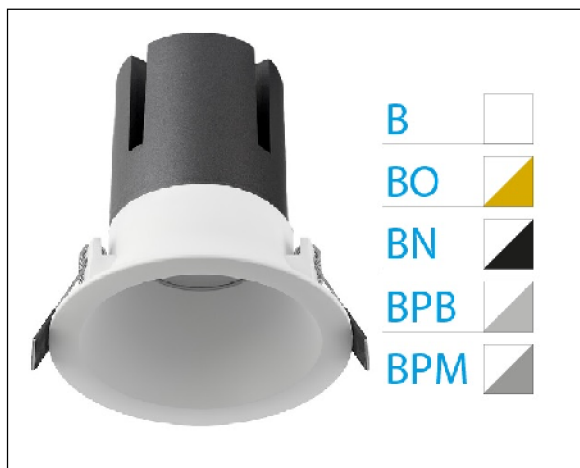

# DOWNLIGHT ZORA EMPOTRAR IP20 40W 3000K 38° BLANCO 1-10V

*Lighting with you*

<b>REFERENCIA</b>	6037320B38B
<b>EAN-13</b>	8433973529100
<b>CONSUMO</b>	40W
<b>°K</b>	3000K
<b>COLOR ITEM</b>	Blanco
<b>MATERIAL PRODUCTO</b>	Aluminio
<b>LUMENS/WATT</b>	80Lm/W
<b>LUMENS</b>	3200LM
<b>CHIP</b>	CREE
<b>NUMERO CHIPS</b>	1PCS
<b>DRIVER</b>	Eaglerise
<b>VIDA UTIL</b>	35000H
<b>FLICKER</b>	No Flicker
<b>%THD</b>	<15
<b>FACTOR DE POTENCIA</b>	≥0.9
<b>SDCM</b>	<6
<b>REGULACION</b>	PUSH
<b>IP</b>	IP20
<b>ORIENTABLE</b>	No
<b>ANGULO APERTURA</b>	38°
<b>TEMP. TRABAJ</b>	-20°+40°
<b>VOLTAJE ENTRADA</b>	AC220V-240V
<b>CLASE</b>	CLASE II
<b>VOLTAJE SALIDA</b>	25-42V
<b>FRECUENCIA</b>	50-60Hz
<b>mA</b>	1000mA
<b>CRI</b>	>80
<b>UGR</b>	<19
<b>DIAMETRO</b>	165mm
<b>ALTURA</b>	160mm
<b>CORTE</b>	150mm
<b>PESO</b>	1.1Kg
<b>GARANTIA</b>	5 Años
<b>CERTIFICADO</b>	CE