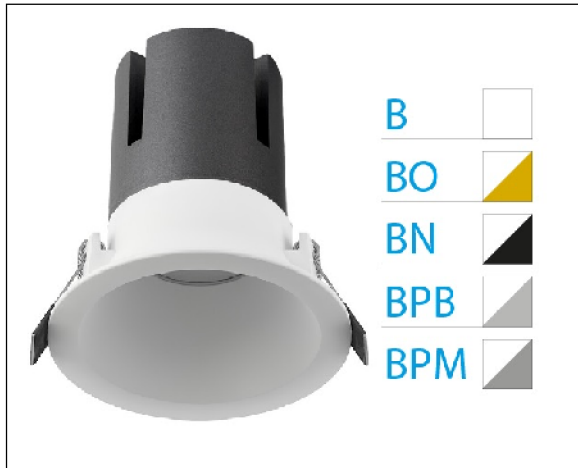

DOWNLIGHT ZORA EMPOTRAR IP20 40W 3000K 15° BL/NEGRO PUSH

Lighting with you

REFERENCIA	6037320BN15A
EAN-13	8433973528691
CONSUMO	40W
°K	3000K
COLOR ITEM	Blanco/Negro
MATERIAL PRODUCTO	Aluminio
LUMENS/WATT	80Lm/W
LUMENS	3200LM
CHIP	CREE
NUMERO CHIPS	1PCS
DRIVER	Eaglerise
VIDA UTIL	35000H
FLICKER	No Flicker
%THD	<15
FACTOR DE POTENCIA	≥0.9
SDCM	<6
REGULACION	PUSH
IP	IP20
ORIENTABLE	No
ANGULO APERTURA	15°
TEMP. TRABAJO	-20°+40°
VOLTAJE ENTRADA	AC220V-240V
CLASE	CLASE II
VOLTAJE SALIDA	25-42V
FRECUENCIA	50-60Hz
mA	1000mA
CRI	>80
UGR	<19
DIAMETRO	165mm
ALTURA	160mm
CORTE	150mm
PESO	1.1Kg
GARANTIA	5 Años
CERTIFICADO	CE