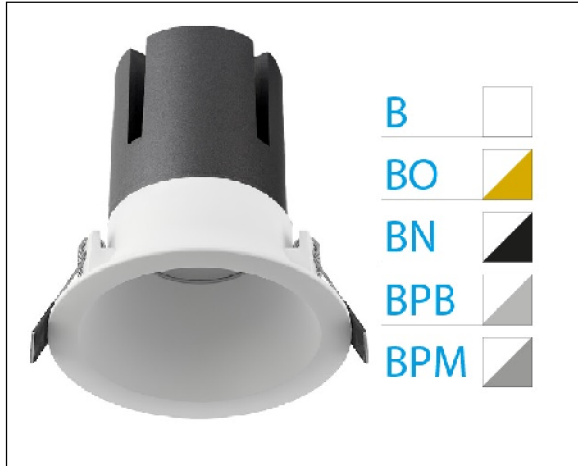

DOWNLIGHT ZORA EMPOTRAR IP20 40W 3000K 24° BL/NEGRO 1-10V

Lighting with you

REFERENCIA	6037320BN24B
EAN-13	8433973528943
CONSUMO	40W
°K	3000K
COLOR ITEM	Blanco/Negro
MATERIAL PRODUCTO	Aluminio
LUMENS/WATT	80Lm/W
LUMENS	3200LM
CHIP	CREE
NUMERO CHIPS	1PCS
DRIVER	Eaglerise
VIDA UTIL	35000H
FLICKER	No Flicker
%THD	<15
FACTOR DE POTENCIA	≥0.9
SDCM	<6
REGULACION	1-10V
IP	IP20
ORIENTABLE	No
ANGULO APERTURA	24°
TEMP. TRABAJ	-20°+40°
VOLTAJE ENTRADA	AC220V-240V
CLASE	CLASE II
VOLTAJE SALIDA	25-42V
FRECUENCIA	50-60Hz
mA	1000mA
CRI	>80
UGR	<19
DIAMETRO	165mm
ALTURA	160mm
CORTE	150mm
PESO	1.1Kg
GARANTIA	5 Años
CERTIFICADO	CE