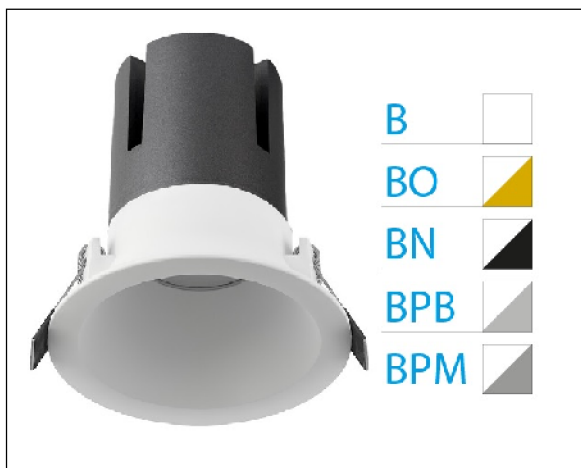

DOWNLIGHT ZORA EMPOTRAR IP20 40W 3000K 24° BL/NEGRO DALI

Lighting with you

REFERENCIA	6037320BN24C
EAN-13	8433973528998
CONSUMO	40W
°K	3000K
COLOR ITEM	Blanco/Negro
MATERIAL PRODUCTO	Aluminio
LUMENS/WATT	80Lm/W
LUMENS	3200LM
CHIP	CREE
NUMERO CHIPS	1PCS
DRIVER	Eaglerise
VIDA UTIL	35000H
FLICKER	No Flicker
%THD	<15
FACTOR DE POTENCIA	≥0.9
SDCM	<6
REGULACION	DALI
IP	IP20
ORIENTABLE	No
ANGULO APERTURA	24°
TEMP. TRABAJ	-20°+40°
VOLTAJE ENTRADA	AC220V-240V
CLASE	CLASE II
VOLTAJE SALIDA	25-42V
FRECUENCIA	50-60Hz
mA	1000mA
CRI	>80
UGR	<19
DIAMETRO	165mm
ALTURA	160mm
CORTE	150mm
PESO	1.1Kg
GARANTIA	5 Años
CERTIFICADO	CE