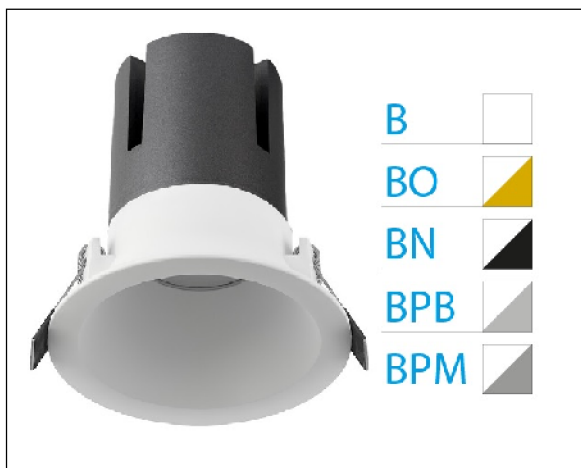

# DOWNLIGHT ZORA EMPOTRAR IP20 40W 3000K 38° BL/NEGRO PUSH

*Lighting with you*

<b>REFERENCIA</b>	6037320BN38A
<b>EAN-13</b>	8433973529094
<b>CONSUMO</b>	40W
<b>°K</b>	3000K
<b>COLOR ITEM</b>	Blanco/Negro
<b>MATERIAL PRODUCTO</b>	Aluminio
<b>LUMENS/WATT</b>	80Lm/W
<b>LUMENS</b>	3200LM
<b>CHIP</b>	CREE
<b>NUMERO CHIPS</b>	1PCS
<b>DRIVER</b>	Eaglerise
<b>VIDA UTIL</b>	35000H
<b>FLICKER</b>	No Flicker
<b>%THD</b>	<15
<b>FACTOR DE POTENCIA</b>	≥0.9
<b>SDCM</b>	<6
<b>REGULACION</b>	PUSH
<b>IP</b>	IP20
<b>ORIENTABLE</b>	No
<b>ANGULO APERTURA</b>	38°
<b>TEMP. TRABAJ</b>	-20°+40°
<b>VOLTAJE ENTRADA</b>	AC220V-240V
<b>CLASE</b>	CLASE II
<b>VOLTAJE SALIDA</b>	25-42V
<b>FRECUENCIA</b>	50-60Hz
<b>mA</b>	1000mA
<b>CRI</b>	>80
<b>UGR</b>	<19
<b>DIAMETRO</b>	165mm
<b>ALTURA</b>	160mm
<b>CORTE</b>	150mm
<b>PESO</b>	1.1Kg
<b>GARANTIA</b>	5 Años
<b>CERTIFICADO</b>	CE