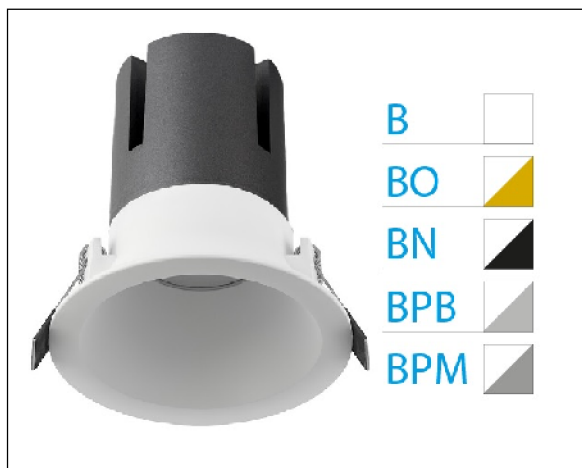

DOWNLIGHT ZORA EMPOTRAR IP20 40W 3000K 24° BL/ORO 1-10V

Lighting with you

REFERENCIA	6037320BO24B
EAN-13	8433973528912
CONSUMO	40W
°K	3000K
COLOR ITEM	Blanco/Oro
MATERIAL PRODUCTO	Aluminio
LUMENS/WATT	80Lm/W
LUMENS	3200LM
CHIP	CREE
NUMERO CHIPS	1PCS
DRIVER	Eaglerise
VIDA UTIL	35000H
FLICKER	No Flicker
%THD	<15
FACTOR DE POTENCIA	≥0.9
SDCM	<6
REGULACION	1-10V
IP	IP20
ORIENTABLE	No
ANGULO APERTURA	24°
TEMP. TRABAJ	-20°+40°
VOLTAJE ENTRADA	AC220V-240V
CLASE	CLASE II
VOLTAJE SALIDA	25-42V
FRECUENCIA	50-60Hz
mA	1000mA
CRI	>80
UGR	<19
DIAMETRO	165mm
ALTURA	160mm
CORTE	150mm
PESO	1.1Kg
GARANTIA	5 Años
CERTIFICADO	CE