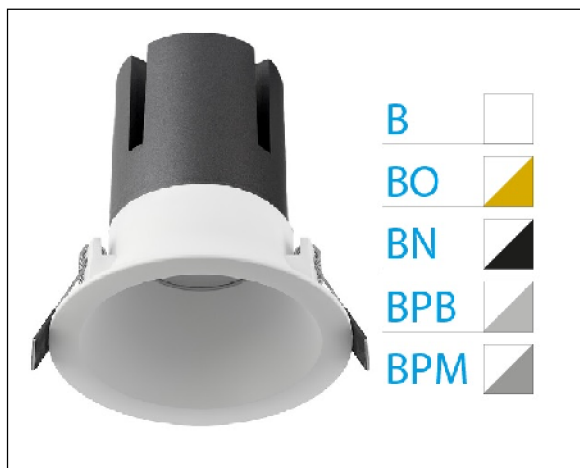

DOWNLIGHT ZORA EMPOTRAR IP20 40W 3000K 24° BL/ORO S/R

Lighting with you

REFERENCIA	6037320BO24SR
EAN-13	8433973528813
CONSUMO	40W
°K	3000K
COLOR ITEM	Blanco/Oro
MATERIAL PRODUCTO	Aluminio
LUMENS/WATT	80Lm/W
LUMENS	3200LM
CHIP	CREE
NUMERO CHIPS	1PCS
DRIVER	Eaglerise
VIDA UTIL	35000H
FLICKER	No Flicker
%THD	<15
FACTOR DE POTENCIA	≥0.9
SDCM	<6
REGULACION	SR
IP	IP20
ORIENTABLE	No
ANGULO APERTURA	24°
TEMP. TRABAJ	-20°+40°
VOLTAJE ENTRADA	AC220V-240V
CLASE	CLASE II
VOLTAJE SALIDA	25-42V
FRECUENCIA	50-60Hz
mA	1000mA
CRI	>80
UGR	<19
DIAMETRO	165mm
ALTURA	160mm
CORTE	150mm
PESO	1.1Kg
GARANTIA	5 Años
CERTIFICADO	CE