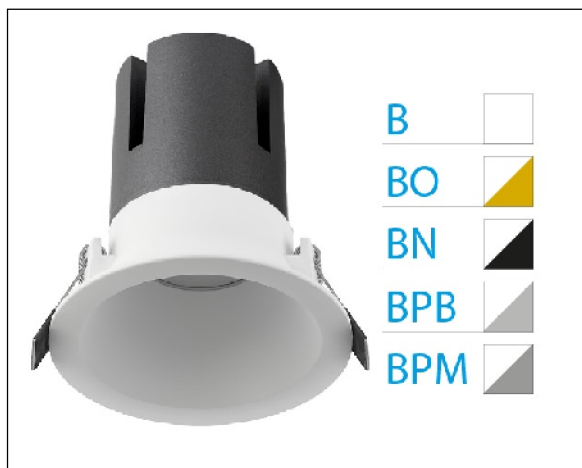

DOWNLIGHT ZORA EMPOTRAR IP20 40W 3000K 15° BL/PL BRILLO S/R

Lighting with you

REFERENCIA	6037320BPB15SR
EAN-13	8433973528622
CONSUMO	40W
°K	3000K
COLOR ITEM	Blanco/Plata Brillo
MATERIAL PRODUCTO	Aluminio
LUMENS/WATT	80Lm/W
LUMENS	3200LM
CHIP	CREE
NUMERO CHIPS	1PCS
DRIVER	Eaglerise
VIDA UTIL	35000H
FLICKER	No Flicker
%THD	<15
FACTOR DE POTENCIA	≥0.9
SDCM	<6
REGULACION	SR
IP	IP20
ORIENTABLE	No
ANGULO APERTURA	15°
TEMP. TRABAJ	-20°+40°
VOLTAJE ENTRADA	AC220V-240V
CLASE	CLASE II
VOLTAJE SALIDA	25-42V
FRECUENCIA	50-60Hz
mA	1000mA
CRI	>80
UGR	<19
DIAMETRO	165mm
ALTURA	160mm
CORTE	150mm
PESO	1.1Kg
GARANTIA	5 Años
CERTIFICADO	CE