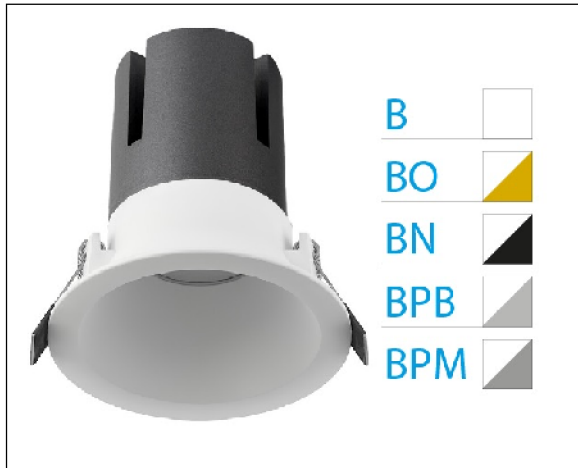

DOWNLIGHT ZORA EMPOTRAR IP20 40W 3000K 24° BL/PL BRILLO PUSH

Lighting with you

REFERENCIA	6037320BPB24A
EAN-13	8433973528875
CONSUMO	40W
°K	3000K
COLOR ITEM	Blanco/Plata Brillo
MATERIAL PRODUCTO	Aluminio
LUMENS/WATT	80Lm/W
LUMENS	3200LM
CHIP	CREE
NUMERO CHIPS	1PCS
DRIVER	Eaglerise
VIDA UTIL	35000H
FLICKER	No Flicker
%THD	<15
FACTOR DE POTENCIA	≥0.9
SDCM	<6
REGULACION	PUSH
IP	IP20
ORIENTABLE	No
ANGULO APERTURA	24°
TEMP. TRABAJ	-20°+40°
VOLTAJE ENTRADA	AC220V-240V
CLASE	CLASE II
VOLTAJE SALIDA	25-42V
FRECUENCIA	50-60Hz
mA	1000mA
CRI	>80
UGR	<19
DIAMETRO	165mm
ALTURA	160mm
CORTE	150mm
PESO	1.1Kg
GARANTIA	5 Años
CERTIFICADO	CE