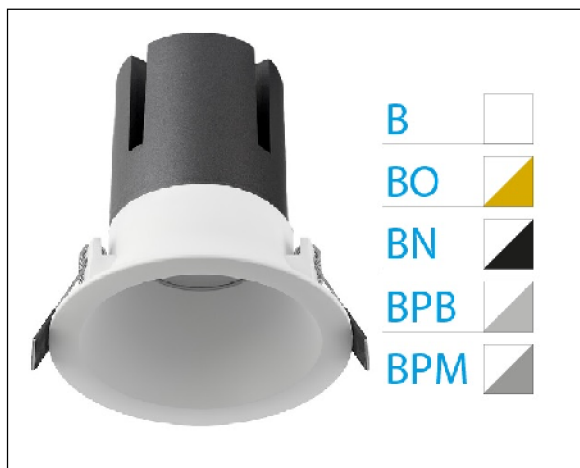

# DOWNLIGHT ZORA EMPOTRAR IP20 40W 3000K 24° BL/PL BRILLO DALI

*Lighting with you*

<b>REFERENCIA</b>	6037320BPB24C
<b>EAN-13</b>	8433973528974
<b>CONSUMO</b>	40W
<b>°K</b>	3000K
<b>COLOR ITEM</b>	Blanco/Plata Brillo
<b>MATERIAL PRODUCTO</b>	Aluminio
<b>LUMENS/WATT</b>	80Lm/W
<b>LUMENS</b>	3200LM
<b>CHIP</b>	CREE
<b>NUMERO CHIPS</b>	1PCS
<b>DRIVER</b>	Eaglerise
<b>VIDA UTIL</b>	35000H
<b>FLICKER</b>	No Flicker
<b>%THD</b>	<15
<b>FACTOR DE POTENCIA</b>	≥0.9
<b>SDCM</b>	<6
<b>REGULACION</b>	DALI
<b>IP</b>	IP20
<b>ORIENTABLE</b>	No
<b>ANGULO APERTURA</b>	24°
<b>TEMP. TRABAJ</b>	-20°+40°
<b>VOLTAJE ENTRADA</b>	AC220V-240V
<b>CLASE</b>	CLASE II
<b>VOLTAJE SALIDA</b>	25-42V
<b>FRECUENCIA</b>	50-60Hz
<b>mA</b>	1000mA
<b>CRI</b>	>80
<b>UGR</b>	<19
<b>DIAMETRO</b>	165mm
<b>ALTURA</b>	160mm
<b>CORTE</b>	150mm
<b>PESO</b>	1.1Kg
<b>GARANTIA</b>	5 Años
<b>CERTIFICADO</b>	CE