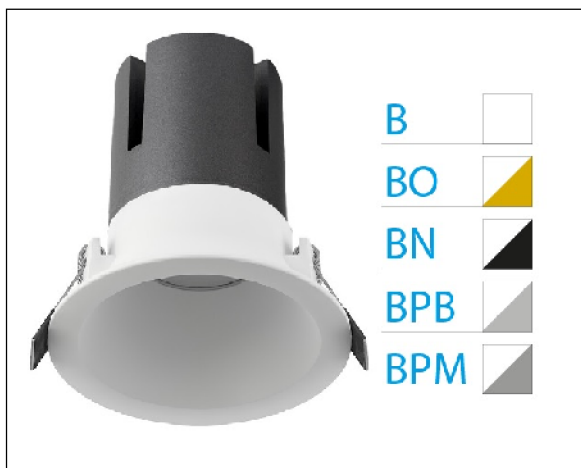

DOWNLIGHT ZORA EMPOTRAR IP20 40W 3000K 38° BL/PL BRILLO PUSH

Lighting with you

REFERENCIA	6037320BPB38A
EAN-13	8433973529070
CONSUMO	40W
°K	3000K
COLOR ITEM	Blanco/Plata Brillo
MATERIAL PRODUCTO	Aluminio
LUMENS/WATT	80Lm/W
LUMENS	3200LM
CHIP	CREE
NUMERO CHIPS	1PCS
DRIVER	Eaglerise
VIDA UTIL	35000H
FLICKER	No Flicker
%THD	<15
FACTOR DE POTENCIA	≥0.9
SDCM	<6
REGULACION	PUSH
IP	IP20
ORIENTABLE	No
ANGULO APERTURA	38°
TEMP. TRABAJ	-20°+40°
VOLTAJE ENTRADA	AC220V-240V
CLASE	CLASE II
VOLTAJE SALIDA	25-42V
FRECUENCIA	50-60Hz
mA	1000mA
CRI	>80
UGR	<19
DIAMETRO	165mm
ALTURA	160mm
CORTE	150mm
PESO	1.1Kg
GARANTIA	5 Años
CERTIFICADO	CE