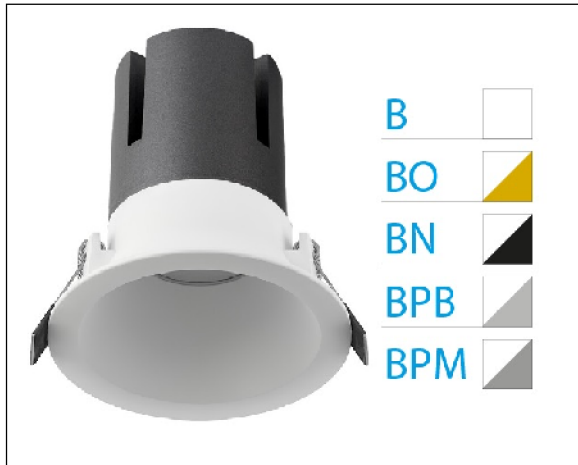

# DOWNLIGHT ZORA EMPOTRAR IP20 40W 3000K 38° BL/PL BRILLO 1-10V

*Lighting with you*

<b>REFERENCIA</b>	6037320BPB38B
<b>EAN-13</b>	8433973529124
<b>CONSUMO</b>	40W
<b>°K</b>	3000K
<b>COLOR ITEM</b>	Blanco/Plata Brillo
<b>MATERIAL PRODUCTO</b>	Aluminio
<b>LUMENS/WATT</b>	80Lm/W
<b>LUMENS</b>	3200LM
<b>CHIP</b>	CREE
<b>NUMERO CHIPS</b>	1PCS
<b>DRIVER</b>	Eaglerise
<b>VIDA UTIL</b>	35000H
<b>FLICKER</b>	No Flicker
<b>%THD</b>	<15
<b>FACTOR DE POTENCIA</b>	≥0.9
<b>SDCM</b>	<6
<b>REGULACION</b>	1-10V
<b>IP</b>	IP20
<b>ORIENTABLE</b>	No
<b>ANGULO APERTURA</b>	38°
<b>TEMP. TRABAJO</b>	-20°+40°
<b>VOLTAJE ENTRADA</b>	AC220V-240V
<b>CLASE</b>	CLASE II
<b>VOLTAJE SALIDA</b>	25-42V
<b>FRECUENCIA</b>	50-60Hz
<b>mA</b>	1000mA
<b>CRI</b>	>80
<b>UGR</b>	<19
<b>DIAMETRO</b>	165mm
<b>ALTURA</b>	160mm
<b>CORTE</b>	150mm
<b>PESO</b>	1.1Kg
<b>GARANTIA</b>	5 Años
<b>CERTIFICADO</b>	CE