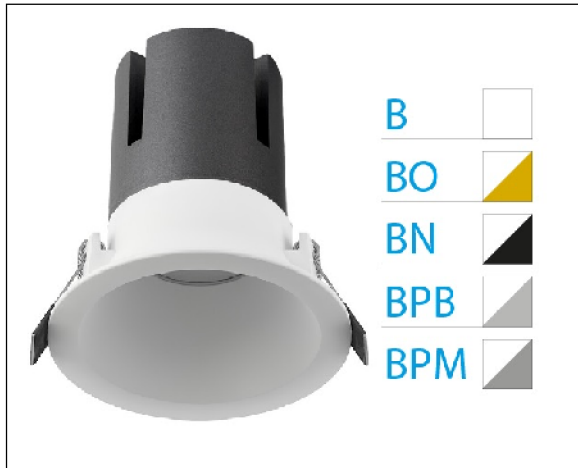

DOWNLIGHT ZORA EMPOTRAR IP20 40W 3000K 38° BL/PL BRILLO DALI

Lighting with you

REFERENCIA	6037320BPB38C
EAN-13	8433973529179
CONSUMO	40W
°K	3000K
COLOR ITEM	Blanco/Plata Brillo
MATERIAL PRODUCTO	Aluminio
LUMENS/WATT	80Lm/W
LUMENS	3200LM
CHIP	CREE
NUMERO CHIPS	1PCS
DRIVER	Eaglerise
VIDA UTIL	35000H
FLICKER	No Flicker
%THD	<15
FACTOR DE POTENCIA	≥0.9
SDCM	<6
REGULACION	DALI
IP	IP20
ORIENTABLE	No
ANGULO APERTURA	38°
TEMP. TRABAJ	-20°+40°
VOLTAJE ENTRADA	AC220V-240V
CLASE	CLASE II
VOLTAJE SALIDA	25-42V
FRECUENCIA	50-60Hz
mA	1000mA
CRI	>80
UGR	<19
DIAMETRO	165mm
ALTURA	160mm
CORTE	150mm
PESO	1.1Kg
GARANTIA	5 Años
CERTIFICADO	CE