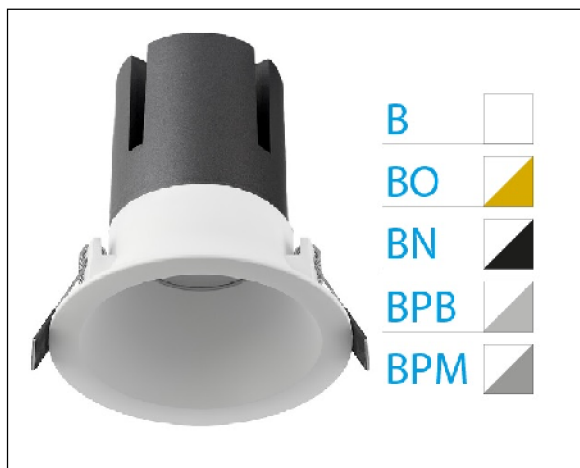

# DOWNLIGHT ZORA EMPOTRAR IP20 40W 3000K 15° BL/PL MATE DALI

*Lighting with you*

<b>REFERENCIA</b>	6037320BPM15C
<b>EAN-13</b>	8433973528783
<b>CONSUMO</b>	40W
<b>°K</b>	3000K
<b>COLOR ITEM</b>	Blanco/Plata Mate
<b>MATERIAL PRODUCTO</b>	Aluminio
<b>LUMENS/WATT</b>	80Lm/W
<b>LUMENS</b>	3200LM
<b>CHIP</b>	CREE
<b>NUMERO CHIPS</b>	1PCS
<b>DRIVER</b>	Eaglerise
<b>VIDA UTIL</b>	35000H
<b>FLICKER</b>	No Flicker
<b>%THD</b>	<15
<b>FACTOR DE POTENCIA</b>	≥0.9
<b>SDCM</b>	<6
<b>REGULACION</b>	DALI
<b>IP</b>	IP20
<b>ORIENTABLE</b>	No
<b>ANGULO APERTURA</b>	15°
<b>TEMP. TRABAJ</b>	-20°+40°
<b>VOLTAJE ENTRADA</b>	AC220V-240V
<b>CLASE</b>	CLASE II
<b>VOLTAJE SALIDA</b>	25-42V
<b>FRECUENCIA</b>	50-60Hz
<b>mA</b>	1000mA
<b>CRI</b>	>80
<b>UGR</b>	<19
<b>DIAMETRO</b>	165mm
<b>ALTURA</b>	160mm
<b>CORTE</b>	150mm
<b>PESO</b>	1.1Kg
<b>GARANTIA</b>	5 Años
<b>CERTIFICADO</b>	CE