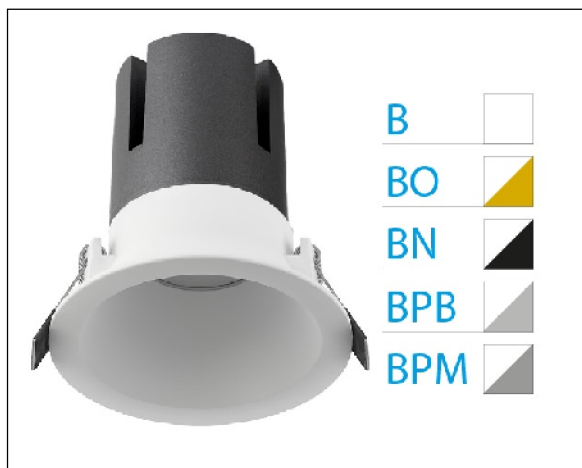

DOWNLIGHT ZORA EMPOTRAR IP20 40W 3000K 24° BL/PL MATE PUSH

Lighting with you

REFERENCIA	6037320BPM24A
EAN-13	8433973528882
CONSUMO	40W
°K	3000K
COLOR ITEM	Blanco/Plata Mate
MATERIAL PRODUCTO	Aluminio
LUMENS/WATT	80Lm/W
LUMENS	3200LM
CHIP	CREE
NUMERO CHIPS	1PCS
DRIVER	Eaglerise
VIDA UTIL	35000H
FLICKER	No Flicker
%THD	<15
FACTOR DE POTENCIA	≥0.9
SDCM	<6
REGULACION	PUSH
IP	IP20
ORIENTABLE	No
ANGULO APERTURA	24°
TEMP. TRABAJO	-20°+40°
VOLTAJE ENTRADA	AC220V-240V
CLASE	CLASE II
VOLTAJE SALIDA	25-42V
FRECUENCIA	50-60Hz
mA	1000mA
CRI	>80
UGR	<19
DIAMETRO	165mm
ALTURA	160mm
CORTE	150mm
PESO	1.1Kg
GARANTIA	5 Años
CERTIFICADO	CE