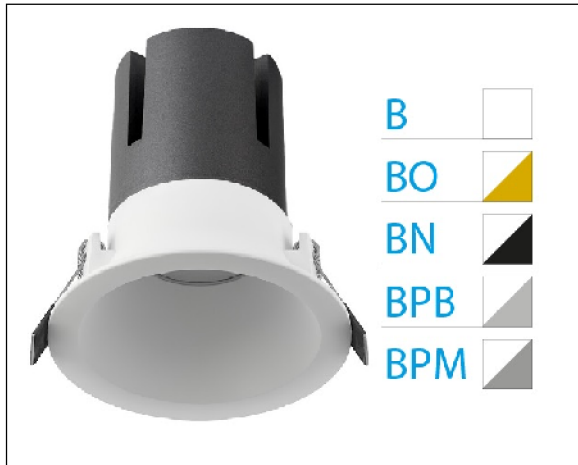

DOWNLIGHT ZORA EMPOTRAR IP44 40W 3000K 15° BLANCO PUSH

Lighting with you

REFERENCIA	6037344B15A
EAN-13	8433973529254
CONSUMO	40W
°K	3000K
COLOR ITEM	Blanco
MATERIAL PRODUCTO	Aluminio
LUMENS/WATT	80Lm/W
LUMENS	3200LM
CHIP	CREE
NUMERO CHIPS	1PCS
DRIVER	Eaglerise
VIDA UTIL	35000H
FLICKER	No Flicker
%THD	<15
FACTOR DE POTENCIA	≥0.9
SDCM	<6
REGULACION	PUSH
IP	IP44
ORIENTABLE	No
ANGULO APERTURA	15°
TEMP. TRABAJ	-20°+40°
VOLTAJE ENTRADA	AC220V-240V
CLASE	CLASE II
VOLTAJE SALIDA	25-42V
FRECUENCIA	50-60Hz
mA	1000mA
CRI	>80
UGR	<19
DIAMETRO	165mm
ALTURA	160mm
CORTE	150mm
PESO	1.1Kg
GARANTIA	5 Años
CERTIFICADO	CE