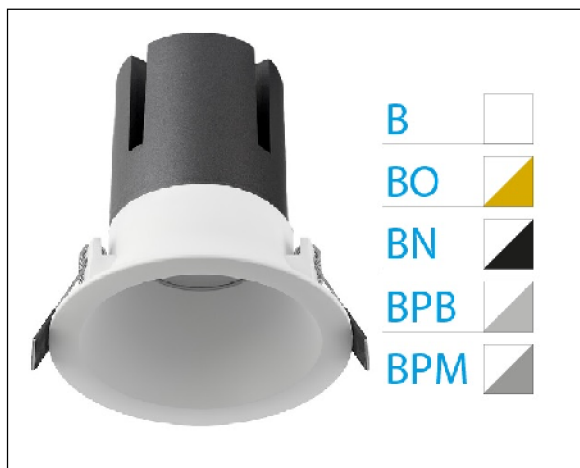

DOWNLIGHT ZORA EMPOTRAR IP44 40W 3000K 15° BLANCO DALI

Lighting with you

REFERENCIA	6037344B15C
EAN-13	8433973529353
CONSUMO	40W
°K	3000K
COLOR ITEM	Blanco
MATERIAL PRODUCTO	Aluminio
LUMENS/WATT	80Lm/W
LUMENS	3200LM
CHIP	CREE
NUMERO CHIPS	1PCS
DRIVER	Eaglerise
VIDA UTIL	35000H
FLICKER	No Flicker
%THD	<15
FACTOR DE POTENCIA	≥0.9
SDCM	<6
REGULACION	DALI
IP	IP44
ORIENTABLE	No
ANGULO APERTURA	15°
TEMP. TRABAJ	-20°+40°
VOLTAJE ENTRADA	AC220V-240V
CLASE	CLASE II
VOLTAJE SALIDA	25-42V
FRECUENCIA	50-60Hz
mA	1000mA
CRI	>80
UGR	<19
DIAMETRO	165mm
ALTURA	160mm
CORTE	150mm
PESO	1.1Kg
GARANTIA	5 Años
CERTIFICADO	CE