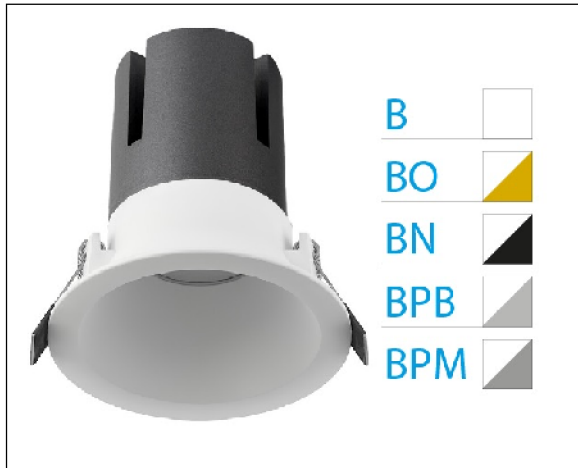

DOWNLIGHT ZORA EMPOTRAR IP44 40W 3000K 38° BLANCO DALI

Lighting with you

REFERENCIA	6037344B38C
EAN-13	8433973529759
CONSUMO	40W
°K	3000K
COLOR ITEM	Blanco
MATERIAL PRODUCTO	Aluminio
LUMENS/WATT	80Lm/W
LUMENS	3200LM
CHIP	CREE
NUMERO CHIPS	1PCS
DRIVER	Eaglerise
VIDA UTIL	35000H
FLICKER	No Flicker
%THD	<15
FACTOR DE POTENCIA	≥0.9
SDCM	<6
REGULACION	DALI
IP	IP44
ORIENTABLE	No
ANGULO APERTURA	38°
TEMP. TRABAJ	-20°+40°
VOLTAJE ENTRADA	AC220V-240V
CLASE	CLASE II
VOLTAJE SALIDA	25-42V
FRECUENCIA	50-60Hz
mA	1000mA
CRI	>80
UGR	<19
DIAMETRO	165mm
ALTURA	160mm
CORTE	150mm
PESO	1.1Kg
GARANTIA	5 Años
CERTIFICADO	CE