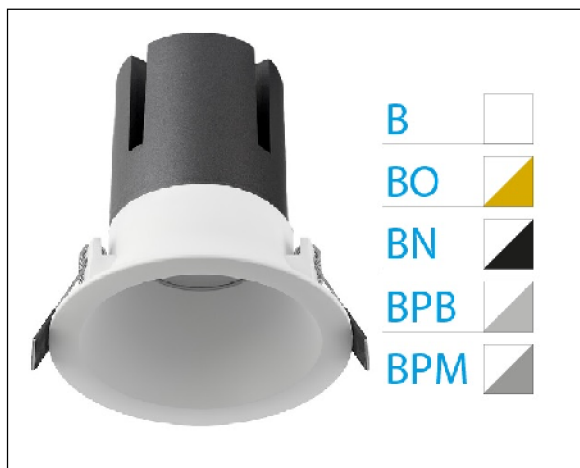

DOWNLIGHT ZORA EMPOTRAR IP44 40W 3000K 24° BL/NEGRO PUSH

Lighting with you

REFERENCIA	6037344BN24A
EAN-13	8433973529490
CONSUMO	40W
°K	3000K
COLOR ITEM	Blanco/Negro
MATERIAL PRODUCTO	Aluminio
LUMENS/WATT	80Lm/W
LUMENS	3200LM
CHIP	CREE
NUMERO CHIPS	1PCS
DRIVER	Eaglerise
VIDA UTIL	35000H
FLICKER	No Flicker
%THD	<15
FACTOR DE POTENCIA	≥0.9
SDCM	<6
REGULACION	PUSH
IP	IP44
ORIENTABLE	No
ANGULO APERTURA	24°
TEMP. TRABAJO	-20°+40°
VOLTAJE ENTRADA	AC220V-240V
CLASE	CLASE II
VOLTAJE SALIDA	25-42V
FRECUENCIA	50-60Hz
mA	1000mA
CRI	>80
UGR	<19
DIAMETRO	165mm
ALTURA	160mm
CORTE	150mm
PESO	1.1Kg
GARANTIA	5 Años
CERTIFICADO	CE