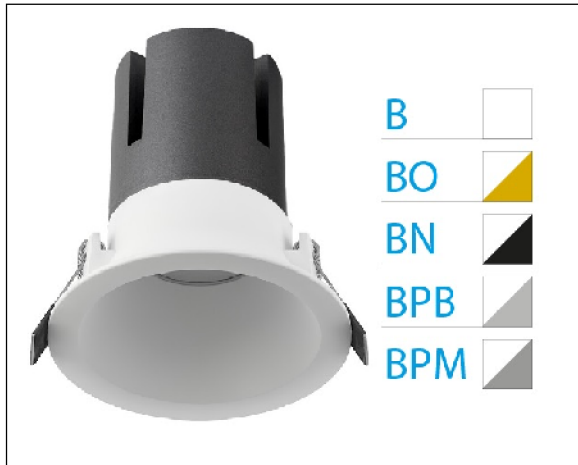

DOWNLIGHT ZORA EMPOTRAR IP44 40W 3000K 15° BL/ORO PUSH

Lighting with you

REFERENCIA	6037344BO15A
EAN-13	8433973529261
CONSUMO	40W
°K	3000K
COLOR ITEM	Blanco/Oro
MATERIAL PRODUCTO	Aluminio
LUMENS/WATT	80Lm/W
LUMENS	3200LM
CHIP	CREE
NUMERO CHIPS	1PCS
DRIVER	Eaglerise
VIDA UTIL	35000H
FLICKER	No Flicker
%THD	<15
FACTOR DE POTENCIA	≥0.9
SDCM	<6
REGULACION	PUSH
IP	IP44
ORIENTABLE	No
ANGULO APERTURA	15°
TEMP. TRABAJ	-20°+40°
VOLTAJE ENTRADA	AC220V-240V
CLASE	CLASE II
VOLTAJE SALIDA	25-42V
FRECUENCIA	50-60Hz
mA	1000mA
CRI	>80
UGR	<19
DIAMETRO	165mm
ALTURA	160mm
CORTE	150mm
PESO	1.1Kg
GARANTIA	5 Años
CERTIFICADO	CE