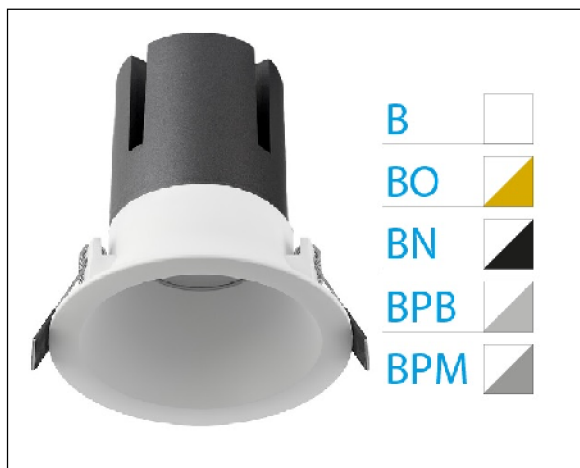

# DOWNLIGHT ZORA EMPOTRAR IP44 40W 3000K 24° BL/ORO 1-10V

*Lighting with you*

<b>REFERENCIA</b>	6037344BO24B
<b>EAN-13</b>	8433973529513
<b>CONSUMO</b>	40W
<b>°K</b>	3000K
<b>COLOR ITEM</b>	Blanco/Oro
<b>MATERIAL PRODUCTO</b>	Aluminio
<b>LUMENS/WATT</b>	80Lm/W
<b>LUMENS</b>	3200LM
<b>CHIP</b>	CREE
<b>NUMERO CHIPS</b>	1PCS
<b>DRIVER</b>	Eaglerise
<b>VIDA UTIL</b>	35000H
<b>FLICKER</b>	No Flicker
<b>%THD</b>	<15
<b>FACTOR DE POTENCIA</b>	≥0.9
<b>SDCM</b>	<6
<b>REGULACION</b>	1-10V
<b>IP</b>	IP44
<b>ORIENTABLE</b>	No
<b>ANGULO APERTURA</b>	24°
<b>TEMP. TRABAJ</b>	-20°+40°
<b>VOLTAJE ENTRADA</b>	AC220V-240V
<b>CLASE</b>	CLASE II
<b>VOLTAJE SALIDA</b>	25-42V
<b>FRECUENCIA</b>	50-60Hz
<b>mA</b>	1000mA
<b>CRI</b>	>80
<b>UGR</b>	<19
<b>DIAMETRO</b>	165mm
<b>ALTURA</b>	160mm
<b>CORTE</b>	150mm
<b>PESO</b>	1.1Kg
<b>GARANTIA</b>	5 Años
<b>CERTIFICADO</b>	CE